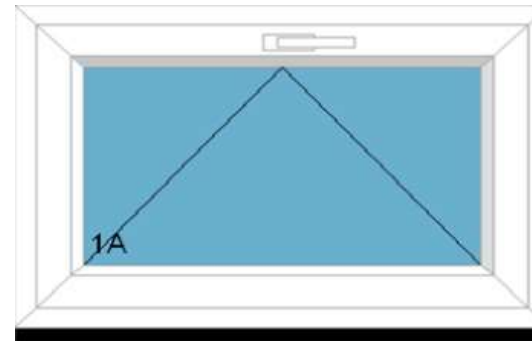

INOUTIC Prestige

Egykilincses bukó ablak

magasság (cm)	szélesség (cm)									
	60	70	80	90	100	110	120	130	140	150
60	19 134	20 021	21 795	22 460	23 790	24 899	25 786	26 230	26 673	27 782
70	20 021	20 686	21 573	22 904	23 347	24 013	26 451	27 117	28 225	28 447
80	20 686	21 573	22 460	23 347	24 234	24 899	27 338	28 447	29 334	29 334
90	21 351	22 239	23 125	24 013	24 899	25 786	28 225	28 669	29 777	30 220

Megjegyzés: minimum magasság bukó ablaknál: 40 cm
A távnyitó max 90 cm magas ablakra szerelhető!

Kétkilincses bukó ablak

magasság (cm)	szélesség (cm)			
	60	70	80	90
100	26 551	27 544	28 527	29 510
110	27 341	29 131	30 217	30 422
120	28 556	30 376	31 517	32 660
130	30 055	31 242	32 437	33 631
140	31 112	32 355	33 603	34 852
150	31 929	33 226	34 528	35 831
160	33 159	34 510	35 866	37 222
170	33 977	35 381	36 791	38 202
180	35 239	36 698	38 162	39 626
190	36 052	37 563	39 082	40 601
200	36 739	38 138	39 526	40 915

Megjegyzés: Minimum szélesség: 45 cm,
alkalmazás: ha a magasság nagyobb mint a szélesség.