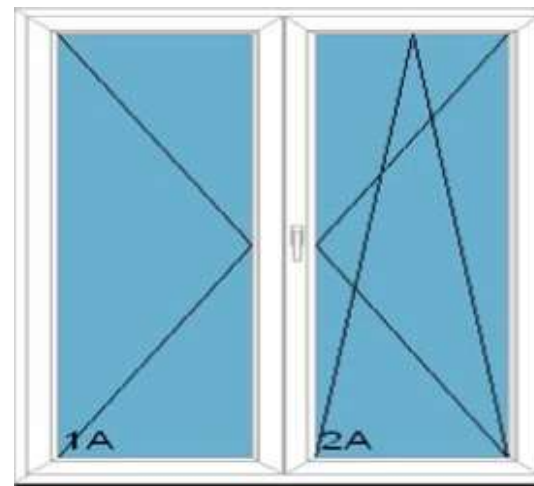

INOUTIC Prestige

Kétszárnyú stulpos nyíló-nyíló ablak

magasság (cm)	szélesség (cm)						
	120	130	140	150	160	170	180
90	43 563	45 941	47 622	48 041	49 476	50 368	51 159
100	48 709	49 806	50 822	51 783	52 739	53 693	55 199
110	50 244	51 391	52 462	53 473	54 478	55 484	57 042
120	50 665	53 508	54 778	56 448	56 864	57 609	57 729
130	53 178	53 955	56 066	58 554	60 051	60 833	61 231
140	55 226	57 071	58 893	59 830	61 669	62 438	63 089
150	56 323	58 934	60 104	60 756	62 897	63 263	64 614
160	59 060	60 720	61 549	64 216	65 501	65 703	67 505
170	60 089	62 513	64 179	64 867	65 875	66 502	69 245
180	61 661	63 471	65 108	65 488	68 224	69 008	69 861
190	63 466	64 100	66 671	67 573	68 369	70 867	71 881

Kétszárnyú stulpos nyíló+nyíló-bukó ablak

magasság (cm)	szélesség (cm)						
	120	130	140	150	160	170	180
90	44 881	47 333	49 065	49 498	50 976	51 896	52 712
100	50 186	51 316	52 365	53 355	54 340	55 324	56 877
110	51 768	52 950	54 055	55 097	56 134	57 170	58 777
120	52 202	55 133	56 442	58 165	58 594	59 361	59 485
130	54 793	55 594	57 771	60 335	61 879	62 685	63 096
140	56 905	58 807	60 686	61 650	63 546	64 339	65 011
150	58 035	60 727	61 933	62 606	64 813	65 190	66 583
160	60 857	62 569	63 424	66 172	67 497	67 705	69 563
170	61 918	64 417	66 135	66 843	67 883	68 529	71 357
180	63 539	65 405	67 091	67 483	70 305	71 113	71 992
190	65 399	66 053	68 703	69 633	70 454	73 029	74 074

INOUTIC Prestige

Nyíló erkélyajtó (befelé nyíló, normál szárny, tokküzöb)

magasság (cm)	szélesség (cm)			
	70	80	90	100
200	38 040	39 492	40 692	42 931
210	38 548	40 198	42 045	43 944
220	39 513	41 190	42 923	45 039
230	40 768	42 097	45 082	46 052
240	42 312	43 424	46 606	47 486