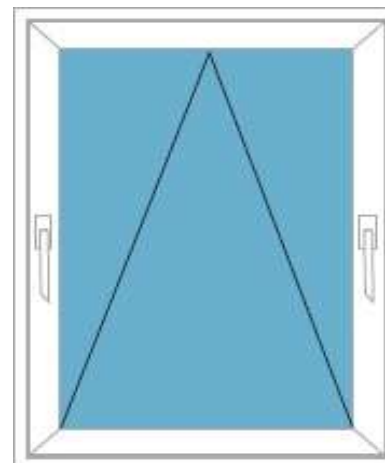

INOUTIC Prestige

Egykilincses bukó ablak

magasság (cm)	szélesség (cm)									
	60	70	80	90	100	110	120	130	140	150
60	19 134	20 021	21 795	22 460	23 790	24 899	25 786	26 230	26 673	27 782
70	20 021	20 686	21 573	22 904	23 347	24 013	26 451	27 117	28 225	28 447
80	20 686	21 573	22 460	23 347	24 234	24 899	27 338	28 447	29 334	29 334
90	21 351	22 239	23 125	24 013	24 899	25 786	28 225	28 669	29 777	30 220

Megjegyzés: minimum magasság bukó ablaknál: 40 cm
A távnyitó max 90 cm magas ablakra szerelhető!

Kétkilincses bukó ablak

magasság (cm)	szélesség (cm)			
	60	70	80	90
100	26 551	27 544	28 527	29 510
110	27 341	29 131	30 217	30 422
120	28 556	30 376	31 517	32 660
130	30 055	31 242	32 437	33 631
140	31 112	32 355	33 603	34 852
150	31 929	33 226	34 528	35 831
160	33 159	34 510	35 866	37 222
170	33 977	35 381	36 791	38 202
180	35 239	36 698	38 162	39 626
190	36 052	37 563	39 082	40 601
200	36 739	38 138	39 526	40 915

Megjegyzés: Minimum szélesség: 45 cm,
alkalmazás: ha a magasság nagyobb mint a szélesség.