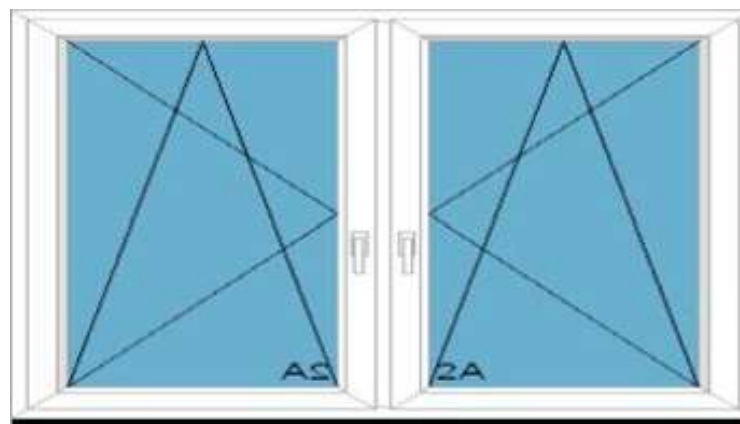

INOUSIC Prestige

Kétszárnyú tokosztós nyíló+nyíló-bukó ablak

magasság (cm)	szélesség (cm)												
	120	130	140	150	160	170	180	190	200	210	220	230	240
80	41 149	41 981	43 231	44 272	45 314	46 147	46 980	51 134	52 031	52 929	53 804	54 700	55 595
90	42 191	44 493	46 120	46 526	47 914	48 777	49 543	52 898	53 834	54 769	55 819	56 715	57 835
100	47 172	48 233	49 217	50 147	51 072	51 995	53 453	56 166	57 140	58 113	58 954	60 074	60 970
110	48 657	49 767	50 804	51 782	52 756	53 729	55 237	57 931	58 942	59 954	60 746	61 866	63 209
120	49 065	51 816	53 046	54 662	55 065	55 786	57 163	59 855	60 904	61 954	63 433	65 001	66 793
130	51 497	52 250	54 293	55 143	58 149	58 906	59 292	61 634	62 721	63 808	66 121	68 136	70 152
140	53 353	54 057	54 419	56 870	59 714	60 459	62 154	64 384	65 554	66 720	68 808	71 047	72 392
150	54 079	54 479	55 709	58 059	60 904	61 258	63 657	66 274	67 496	69 256	70 600	72 167	74 855
160	58 469	60 112	60 641	61 269	64 843	65 043	66 827	67 395	68 595	70 600	71 943	74 407	77 542
170	62 089	64 595	66 317	67 027	68 070	68 718	69 256	69 928	70 398	71 637	74 407	77 094	80 453
180	64 105	66 569	69 480	70 152	70 823	71 496	71 943	72 392	73 287	73 959	76 870	80 006	82 917
190	66 121	68 584	71 943	73 511	74 183	74 855	75 302	75 751	76 647	77 318	79 333	82 917	85 380

INOUTIC Prestige

Kétszárnyú stulpos nyíló-nyíló ablak

magasság (cm)	szélesség (cm)						
	120	130	140	150	160	170	180
90	43 563	45 941	47 622	48 041	49 476	50 368	51 159
100	48 709	49 806	50 822	51 783	52 739	53 693	55 199
110	50 244	51 391	52 462	53 473	54 478	55 484	57 042
120	50 665	53 508	54 778	56 448	56 864	57 609	57 729
130	53 178	53 955	56 066	58 554	60 051	60 833	61 231
140	55 226	57 071	58 893	59 830	61 669	62 438	63 089
150	56 323	58 934	60 104	60 756	62 897	63 263	64 614
160	59 060	60 720	61 549	64 216	65 501	65 703	67 505
170	60 089	62 513	64 179	64 867	65 875	66 502	69 245
180	61 661	63 471	65 108	65 488	68 224	69 008	69 861
190	63 466	64 100	66 671	67 573	68 369	70 867	71 881