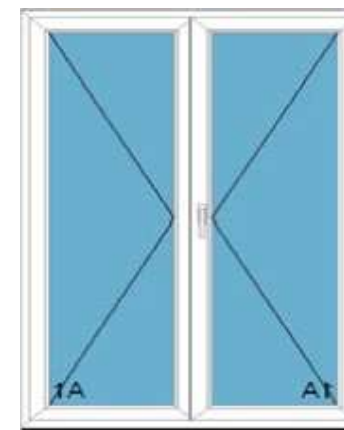

Megjegyzés: 215 cm magasság felett szárnyosztó vagy felülvilágító beszerelése szükséges, az üvegterhelés elosztása miatt. 215 cm magasság feletti erkélyajtó készülhet osztó nélkül, de ebben az esetben garanciát nem tudunk vállalni.