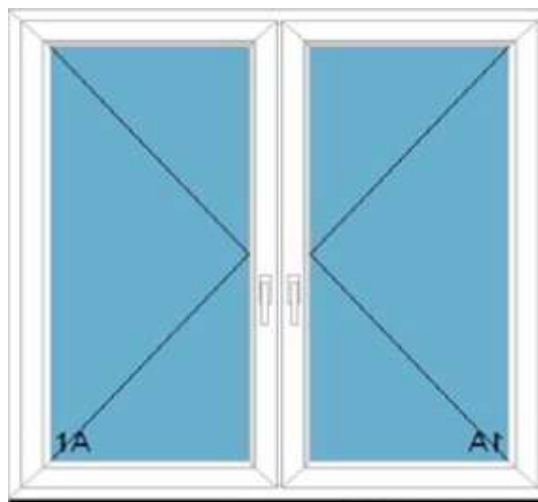

Megjegyzés: minimum magasság bukó ablaknál: 40 cm
A távnyitó max 90 cm magas ablakra szerelhető!

Kétkilincses bukó ablak

magasság (cm)	szélesség (cm)			
	60	70	80	90
100	26 551	27 544	28 527	29 510
110	27 341	29 131	30 217	30 422
120	28 556	30 376	31 517	32 660
130	30 055	31 242	32 437	33 631
140	31 112	32 355	33 603	34 852
150	31 929	33 226	34 528	35 831
160	33 159	34 510	35 866	37 222
170	33 977	35 381	36 791	38 202
180	35 239	36 698	38 162	39 626
190	36 052	37 563	39 082	40 601
200	36 739	38 138	39 526	40 915

Megjegyzés: Minimum szélesség: 45 cm,
alkalmazás: ha a magasság nagyobb mint a szélesség.

INOUTIC Prestige

Kétszárnyú tokosztós nyíló-nyíló ablak

magasság (cm)	szélesség (cm)									
	120	130	140	150	160	170	180	190	200	210
80	38 685	39 518	40 768	41 809	42 850	43 684	44 517	48 670	49 567	50 465
90	39 728	42 030	43 656	44 063	45 451	46 314	47 080	50 434	51 370	52 305
100	44 709	45 770	46 754	47 684	48 609	49 532	50 989	53 703	54 676	55 649
110	46 194	47 304	48 341	49 319	50 292	51 266	52 774	55 468	56 479	57 490
120	46 602	49 353	50 583	52 199	52 602	53 322	54 700	57 392	58 441	59 490
130	49 033	49 786	51 830	52 680	55 685	56 443	56 828	59 170	60 258	61 344
140	50 890	51 594	51 955	54 406	57 251	57 995	59 691	61 920	63 091	64 256
150	51 615	52 016	53 246	55 595	58 440	58 794	61 194	63 811	65 032	66 793
160	56 005	57 648	58 177	58 805	62 380	62 580	64 363	64 932	66 132	68 137
170	59 625	62 131	63 853	64 564	65 606	66 254	66 793	67 464	67 935	69 173
180	61 642	64 105	67 017	67 688	68 360	69 032	69 480	69 928	70 823	71 496
190	63 657	66 121	69 480	71 047	71 719	72 392	72 839	73 287	74 183	74 855