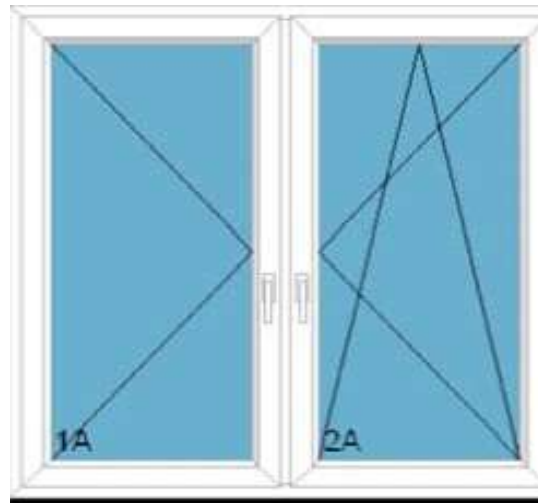

INOUSIC Prestige

Kétszárnyú tokosztós nyíló+nyíló-bukó ablak

magasság (cm)	szélesség (cm)												
	120	130	140	150	160	170	180	190	200	210	220	230	240
80	41 149	41 981	43 231	44 272	45 314	46 147	46 980	51 134	52 031	52 929	53 804	54 700	55 595
90	42 191	44 493	46 120	46 526	47 914	48 777	49 543	52 898	53 834	54 769	55 819	56 715	57 835
100	47 172	48 233	49 217	50 147	51 072	51 995	53 453	56 166	57 140	58 113	58 954	60 074	60 970
110	48 657	49 767	50 804	51 782	52 756	53 729	55 237	57 931	58 942	59 954	60 746	61 866	63 209
120	49 065	51 816	53 046	54 662	55 065	55 786	57 163	59 855	60 904	61 954	63 433	65 001	66 793
130	51 497	52 250	54 293	55 143	58 149	58 906	59 292	61 634	62 721	63 808	66 121	68 136	70 152
140	53 353	54 057	54 419	56 870	59 714	60 459	62 154	64 384	65 554	66 720	68 808	71 047	72 392
150	54 079	54 479	55 709	58 059	60 904	61 258	63 657	66 274	67 496	69 256	70 600	72 167	74 855
160	58 469	60 112	60 641	61 269	64 843	65 043	66 827	67 395	68 595	70 600	71 943	74 407	77 542
170	62 089	64 595	66 317	67 027	68 070	68 718	69 256	69 928	70 398	71 637	74 407	77 094	80 453
180	64 105	66 569	69 480	70 152	70 823	71 496	71 943	72 392	73 287	73 959	76 870	80 006	82 917
190	66 121	68 584	71 943	73 511	74 183	74 855	75 302	75 751	76 647	77 318	79 333	82 917	85 380