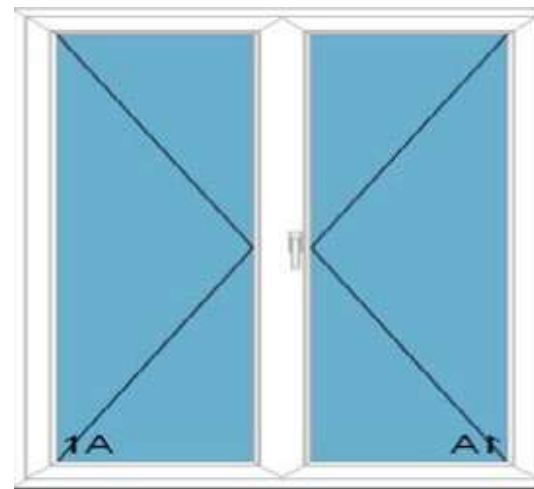

INOUTIC Prestige

Kétszárnyú tokosztós nyíló-bukó+nyíló-bukó ablak

magasság (cm)	szélesség (cm)												
	120	130	140	150	160	170	180	190	200	210	220	230	240
80	45 518	46 413	47 757	48 653	49 773	50 668	51 564	55 595	56 491	57 387	58 283	59 178	60 074
90	46 637	48 877	50 668	51 117	52 460	53 356	54 028	57 387	58 283	59 178	60 298	61 194	62 314
100	51 564	52 684	53 804	54 700	55 595	56 491	57 835	60 746	61 642	62 538	63 433	64 553	65 449
110	53 132	54 252	55 372	56 267	57 163	58 283	59 627	62 314	63 433	64 329	65 225	66 345	67 688
120	53 580	56 267	57 611	59 178	59 627	60 298	61 642	64 329	65 449	66 345	67 912	69 480	71 272
130	56 043	56 715	58 731	59 627	62 538	63 433	63 882	66 121	67 241	68 360	70 600	73 791	74 631
140	57 835	58 507	58 954	61 418	64 105	65 001	66 569	68 808	69 928	71 272	73 287	75 527	76 870
150	58 507	58 954	60 298	62 538	65 449	65 673	68 137	70 823	71 943	73 735	75 078	76 647	79 333
160	62 986	64 553	65 225	65 673	69 256	69 480	71 272	71 943	73 063	74 183	76 422	78 886	82 021
170	66 569	69 032	70 823	71 496	72 615	73 287	73 735	74 407	74 855	76 198	78 886	81 573	84 932
180	68 584	71 047	73 959	74 631	75 302	75 974	76 422	76 870	77 766	78 438	81 349	84 484	87 396
190	70 600	73 063	76 422	77 990	78 662	79 333	79 782	80 229	81 125	81 797	83 812	87 396	89 859

INOUTIC Prestige

Kétszárnyú stulpos nyíló-nyíló ablak

magasság (cm)	szélesség (cm)						
	120	130	140	150	160	170	180
90	43 563	45 941	47 622	48 041	49 476	50 368	51 159
100	48 709	49 806	50 822	51 783	52 739	53 693	55 199
110	50 244	51 391	52 462	53 473	54 478	55 484	57 042
120	50 665	53 508	54 778	56 448	56 864	57 609	57 729
130	53 178	53 955	56 066	58 554	60 051	60 833	61 231
140	55 226	57 071	58 893	59 830	61 669	62 438	63 089
150	56 323	58 934	60 104	60 756	62 897	63 263	64 614
160	59 060	60 720	61 549	64 216	65 501	65 703	67 505
170	60 089	62 513	64 179	64 867	65 875	66 502	69 245
180	61 661	63 471	65 108	65 488	68 224	69 008	69 861
190	63 466	64 100	66 671	67 573	68 369	70 867	71 881