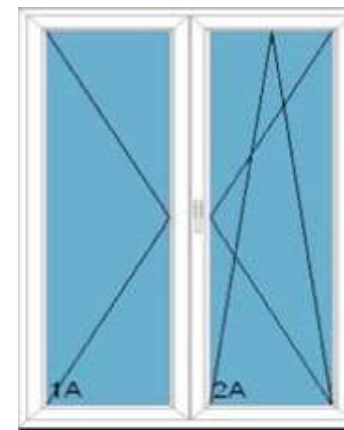

Kétszárnyú stulpos nyíló+nyíló erkélyajtó (szélesített szárny, befeleé nyíló, tokküzöb)

magasság (cm)	szélesség (cm)						
	120	130	140	150	160	170	180
200	83 483	86 587	88 657	90 726	93 830	95 900	100 039
210	86 587	88 657	91 761	92 796	94 865	96 935	102 108
220	91 761	92 796	95 382	97 452	99 521	101 591	105 213
230	95 900	97 969	99 004	100 039	103 143	105 213	109 352
240	99 004	98 486	102 108	104 178	105 730	109 352	112 455

Kétszárnyú stulpos nyíló+nyíló-bukó erkélyajtó (normál szárny, befeleé nyíló, tokküzöb)

magasság (cm)	szélesség (cm)						
	120	130	140	150	160	170	180
200	72 522	75 109	76 833	78 557	81 145	82 869	86 318
210	75 109	76 833	79 420	80 282	82 006	83 731	88 043
220	79 420	80 282	82 438	84 162	85 887	87 611	90 630
230	82 869	84 594	85 456	86 318	88 905	90 630	94 079
240	85 456	85 025	88 043	89 767	91 060	94 079	96 665

Kétszárnyú stulpos nyíló+nyíló-bukó erkélyajtó (szélesített szárny, befeleé nyíló, tokküzöb)

magasság (cm)	szélesség (cm)						
	120	130	140	150	160	170	180
200	86 835	89 940	92 009	94 079	97 183	99 252	103 391
210	89 940	92 009	95 113	96 148	98 218	100 287	105 461
220	95 113	96 148	98 735	100 804	102 874	104 943	108 565
230	99 252	101 322	102 357	103 391	106 496	108 565	112 704
240	102 357	101 839	105 461	107 530	109 082	112 704	115 808