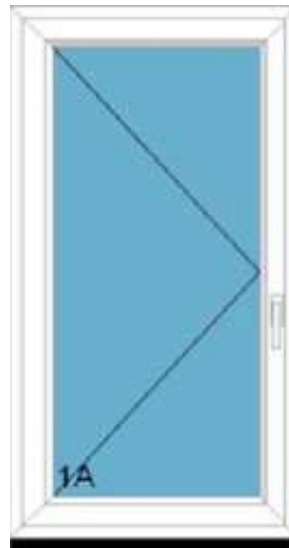

INOUTIC Eforte

Nyíló-bukó ablak

magasság (cm)	szélesség (cm)									
	60	70	80	90	100	110	120	130	140	150
60	22 544	24 640	27 391	33 250	x	x	x	x	x	x
70	26 081	32 680	34 293	35 767	37 141	x	x	x	x	x
80	28 612	33 781	35 555	36 756	39 247	41 175	x	x	x	x
90	32 802	35 047	36 519	38 429	40 891	41 816	43 646	45 642	x	x
100	34 741	37 623	38 693	40 901	42 949	45 377	46 206	49 237	50 997	x
110	36 029	38 113	39 901	42 467	44 905	45 839	48 549	50 612	52 961	54 670
120	37 072	40 496	42 215	43 715	46 816	48 471	50 267	52 484	54 800	57 116
130	38 280	41 293	43 868	45 848	48 637	50 102	51 504	54 885	56 737	59 374
140	40 983	43 486	45 980	47 457	50 415	52 607	54 290	56 737	58 930	61 377
150	41 970	44 845	46 906	48 812	52 168	53 762	56 096	59 119	61 377	63 340
160	43 748	46 582	49 273	51 187	55 168	56 533	58 035	63 123	65 354	x
170	45 080	48 043	50 865	53 623	57 019	59 777	62 612	65 363	x	x
180	46 639	49 731	52 683	55 569	59 096	61 982	64 948	x	x	x
190	50 076	53 139	56 038	60 137	62 317	x	x	x	x	x

Nyíló ablak

magasság (cm)	szélesség (cm)			
	60	70	80	90
60	20 760	22 855	25 606	31 466
70	24 296	30 895	32 509	33 982
80	26 827	31 996	33 770	34 971
90	31 017	33 262	34 734	36 644
100	32 956	35 838	36 908	39 117
110	34 244	36 328	38 116	40 682
120	35 287	38 712	40 430	41 930
130	36 495	39 508	42 084	44 063
140	39 198	41 701	44 195	45 672
150	40 185	43 060	45 120	47 027
160	41 964	44 797	47 489	49 402
170	43 295	46 258	49 080	51 837
180	44 855	47 946	50 898	53 784
190	48 291	51 354	54 253	58 352

Megjegyzés: minimálisan gyártható
nyíló-bukó ablak mérete: 500 x 500 mm

INOUTIC Eforte

Egykilincses bukó ablak

magasság (cm)	szélesség (cm)									
	60	70	80	90	100	110	120	130	140	150
60	24 221	25 634	28 067	29 225	31 148	32 816	34 230	35 133	36 036	37 704
70	25 634	26 857	28 336	30 325	31 294	32 517	35 781	37 004	38 738	39 452
80	26 792	28 336	29 880	31 425	32 969	34 258	37 587	39 386	40 930	41 455
90	27 950	29 560	31 169	32 779	34 389	35 999	39 394	40 493	42 358	43 458