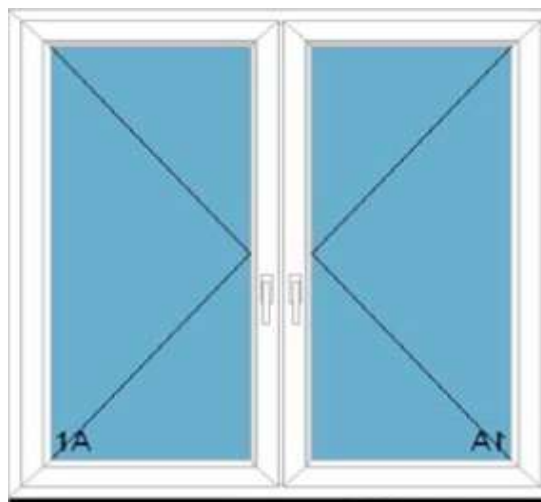

Megjegyzés: minimum magasság bukó ablaknál: 40 cm
A távnyitó max 90 cm magas ablakra szerelhető!

Kétkilincses bukó ablak

magasság (cm)	szélesség (cm)			
	60	70	80	90
100	34 323	36 120	37 906	39 692
110	35 624	38 403	40 373	41 331
120	37 415	40 295	42 393	44 493
130	39 531	41 749	43 975	46 200
140	41 140	43 487	45 839	48 193
150	42 473	44 948	47 428	49 909
160	44 280	46 883	49 491	52 099
170	45 615	48 344	51 080	53 815
180	47 460	50 316	53 180	56 043
190	48 788	51 771	54 761	57 755
200	49 970	52 890	55 797	58 705

Megjegyzés: Minimum szélesség: 45 cm,
alkalmazás: ha a magasság nagyobb mint a szélesség.

INOUTIC Eforte

Kétszárnyú tokosztós nyíló-nyíló ablak

magasság (cm)	szélesség (cm)									
	120	130	140	150	160	170	180	190	200	210
80	50 636	52 119	54 080	55 801	57 524	59 006	60 488	65 789	67 345	68 901
90	52 622	55 858	58 319	59 376	61 562	63 144	64 615	69 063	70 728	72 394
100	59 136	61 012	62 799	64 524	66 242	67 959	70 291	74 067	75 841	77 616
110	61 630	63 627	65 541	67 387	69 227	71 067	73 522	77 342	79 225	81 109
120	62 886	66 836	69 036	71 681	72 931	74 546	76 917	80 799	82 792	84 784
130	66 469	68 186	71 388	73 217	77 526	79 249	80 544	84 090	86 191	88 293
140	69 390	71 117	72 451	76 186	80 375	82 149	85 016	88 497	90 761	93 018
150	71 011	72 454	74 852	78 536	82 791	84 181	87 924	91 916	94 304	97 311
160	76 845	79 784	81 440	83 211	88 370	89 649	92 748	94 450	96 880	100 233
170	81 795	85 790	88 885	90 816	93 129	94 988	96 722	98 608	100 263	102 801
180	84 900	88 913	93 440	95 393	97 345	99 297	100 992	102 686	104 896	106 848
190	88 005	92 083	97 191	100 239	102 256	104 274	106 034	107 795	110 070	112 088