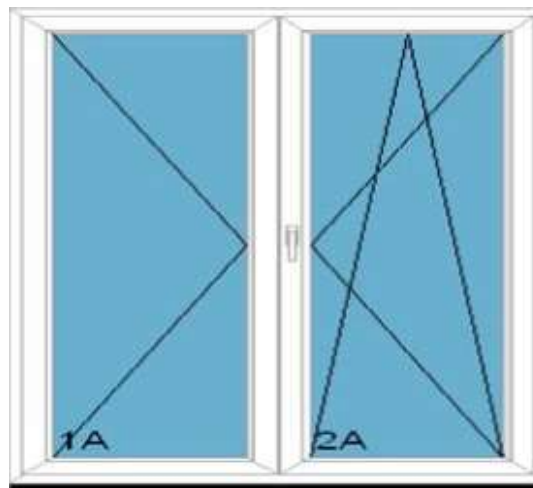

INOUTIC Eforte

Kétszárnyú stulpos nyíló-nyíló ablak

magasság (cm)	szélesség (cm)						
	120	130	140	150	160	170	180
90	57 032	60 357	62 880	63 952	66 190	67 806	69 306
100	63 737	65 653	67 477	69 237	70 992	72 744	75 131
110	66 287	68 327	70 280	72 164	74 041	75 918	78 431
120	67 559	71 614	73 861	76 568	77 833	79 476	80 400
130	71 234	72 981	76 261	79 972	82 546	84 298	85 608
140	74 377	77 415	80 428	82 423	85 455	87 257	88 924
150	76 424	80 409	82 738	84 471	87 917	89 320	91 857
160	80 358	83 316	85 318	89 432	91 959	93 241	96 361
170	82 329	86 230	89 260	91 164	93 438	95 273	99 541
180	84 922	88 183	91 244	92 861	97 189	99 269	101 429
190	87 784	89 759	93 959	96 243	98 404	102 521	104 932

Kétszárnyú stulpos nyíló+nyíló-bukó ablak

magasság (cm)	szélesség (cm)						
	120	130	140	150	160	170	180
90	58 547	61 957	64 540	65 627	67 916	69 563	71 091
100	65 435	67 390	69 251	71 046	72 833	74 620	77 061
110	68 040	70 121	72 112	74 032	75 945	77 858	80 426
120	69 327	73 483	75 776	78 542	79 822	81 491	82 420
130	73 092	74 866	78 221	82 021	84 648	86 428	87 752
140	76 307	79 411	82 489	84 517	87 615	89 444	91 134
150	78 394	82 472	84 842	86 598	90 120	91 536	94 121
160	82 425	85 442	87 473	91 683	94 255	95 543	98 728
170	84 432	88 419	91 509	93 437	95 747	97 604	101 971
180	87 081	90 407	93 526	95 157	99 581	101 690	103 880
190	90 008	92 005	96 297	98 612	100 802	105 007	107 455