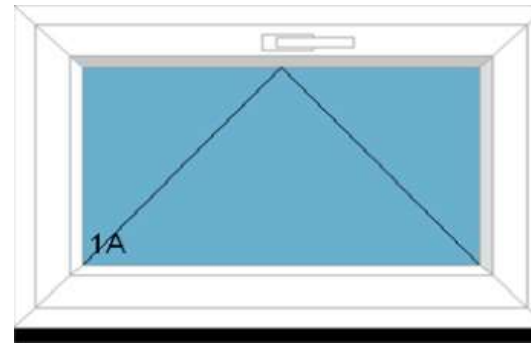

INOUTIC Eforte

Egykilincses bukó ablak

magasság (cm)	szélesség (cm)									
	60	70	80	90	100	110	120	130	140	150
60	24 221	25 634	28 067	29 225	31 148	32 816	34 230	35 133	36 036	37 704
70	25 634	26 857	28 336	30 325	31 294	32 517	35 781	37 004	38 738	39 452
80	26 792	28 336	29 880	31 425	32 969	34 258	37 587	39 386	40 930	41 455
90	27 950	29 560	31 169	32 779	34 389	35 999	39 394	40 493	42 358	43 458

Megjegyzés: minimum magasság bukó ablaknál: 40 cm
A távnyitó max 90 cm magas ablakra szerelhető!

Kétkilincses bukó ablak

magasság (cm)	szélesség (cm)			
	60	70	80	90
100	34 323	36 120	37 906	39 692
110	35 624	38 403	40 373	41 331
120	37 415	40 295	42 393	44 493
130	39 531	41 749	43 975	46 200
140	41 140	43 487	45 839	48 193
150	42 473	44 948	47 428	49 909
160	44 280	46 883	49 491	52 099
170	45 615	48 344	51 080	53 815
180	47 460	50 316	53 180	56 043
190	48 788	51 771	54 761	57 755
200	49 970	52 890	55 797	58 705

Megjegyzés: Minimum szélesség: 45 cm,
alkalmazás: ha a magasság nagyobb mint a szélesség.