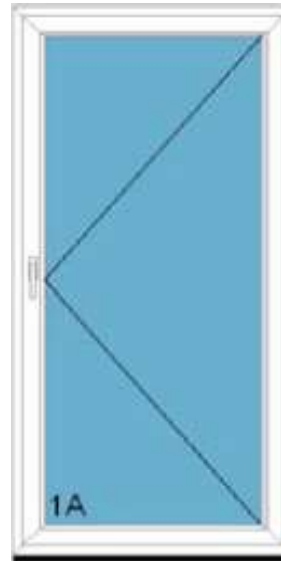

INOUTIC Eforte

Nyíló erkélyajtó (befelé nyíló, normál szárny, tokküzöb)

magasság (cm)	szélesség (cm)			
	70	80	90	100
200	52 778	55 758	58 448	62 334
210	53 821	57 095	60 594	64 155
220	55 389	58 760	62 194	66 069
230	57 291	60 326	65 266	67 890
240	59 526	62 378	67 608	70 194

Nyíló erkélyajtó (befelé nyíló, szélesített szárny, tokküzöb)

magasság (cm)	szélesség (cm)			
	70	80	90	100
200	61 308	64 622	67 589	71 989
210	62 468	66 121	70 046	74 042
220	64 258	68 014	71 848	76 209
230	66 449	69 790	75 416	78 263
240	69 039	72 146	78 109	80 896

Nyíló-bukó erkélyajtó (befelé nyíló, normál szárny, tokküzöb)

magasság (cm)	szélesség (cm)			
	70	80	90	100
200	54 123	57 156	59 891	63 857
210	55 185	58 519	62 085	65 714
220	56 788	60 220	63 717	67 669
230	58 736	61 820	66 867	69 526
240	61 027	63 919	69 265	71 882

Nyíló-bukó erkélyajtó (befelé nyíló, szélesített szárny, tokküzöb)

magasság (cm)	szélesség (cm)			
	70	80	90	100
200	62 923	66 300	69 319	73 817
210	64 105	67 831	71 835	75 915
220	65 937	69 766	73 675	78 129
230	68 182	71 582	77 337	80 226
240	70 840	73 996	80 097	82 923

Megjegyzés: 215 cm magasság felett szárnyosztó vagy felülvilágító beszerelése szükséges, az üvegterhelés elosztása miatt. 215 cm magasság feletti erkélyajtó készülhet osztó nélkül, de ebben az esetben garanciát nem tudunk vállalni.