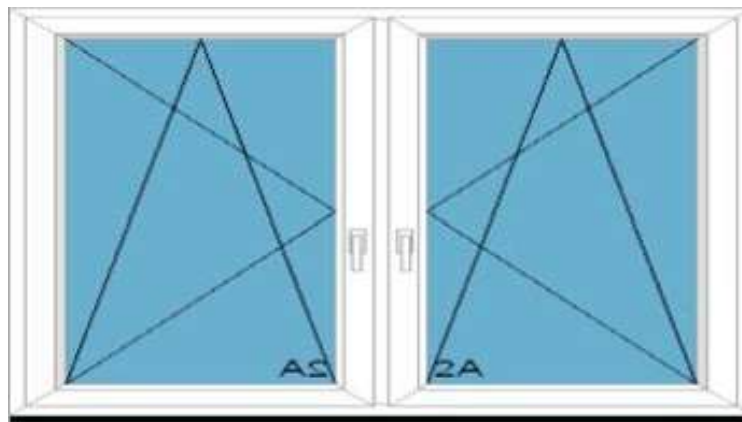

INOUTIC Eforte

Kétszárnyú tokosztós nyíló-bukó+nyíló-bukó ablak

magasság (cm)	szélesség (cm)												
	120	130	140	150	160	170	180	190	200	210	220	230	240
80	58 494	60 048	62 117	63 672	65 484	67 038	68 593	73 753	75 307	76 861	78 416	79 970	81 525
90	60 568	63 733	66 383	67 488	69 623	71 243	72 605	77 058	78 678	80 298	82 175	83 795	85 673
100	67 020	68 963	70 906	72 591	74 277	75 962	78 163	82 166	83 852	85 537	87 223	89 166	90 851
110	69 609	71 618	73 626	75 377	77 128	79 137	81 403	85 214	87 223	88 974	90 725	92 733	94 999
120	70 911	74 787	77 119	79 708	81 010	82 569	84 900	88 777	90 851	92 668	95 257	97 846	100 693
130	74 530	76 154	79 324	81 206	85 406	87 288	88 655	92 083	94 222	96 362	99 789	104 218	106 129
140	77 377	79 067	80 499	84 250	88 258	90 205	92 925	96 418	98 623	101 086	104 321	107 814	110 277
150	78 936	80 434	82 962	86 520	90 851	92 092	95 908	99 981	102 252	105 295	107 823	110 609	114 683
160	84 873	87 724	89 545	91 109	96 278	97 584	100 693	102 514	104 850	107 186	110 810	114 692	119 345
170	89 780	93 727	96 901	98 788	101 190	103 076	104 705	106 592	108 221	110 880	115 085	119 290	124 266
180	92 884	96 897	101 424	103 376	105 329	107 281	108 975	110 670	112 880	114 832	119 360	124 144	128 672
190	95 988	100 066	105 175	108 222	110 240	112 258	114 018	115 778	118 054	120 071	123 634	128 999	133 077