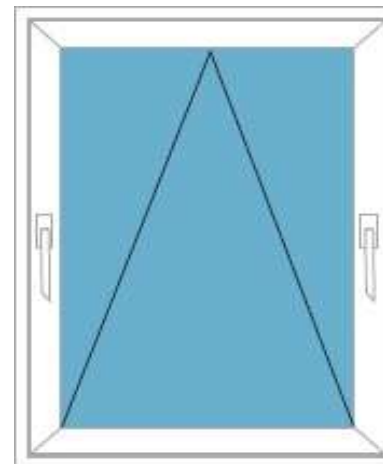

INOUTIC Eforte

Egykilincses bukó ablak

magasság (cm)	szélesség (cm)									
	60	70	80	90	100	110	120	130	140	150
60	24 221	25 634	28 067	29 225	31 148	32 816	34 230	35 133	36 036	37 704
70	25 634	26 857	28 336	30 325	31 294	32 517	35 781	37 004	38 738	39 452
80	26 792	28 336	29 880	31 425	32 969	34 258	37 587	39 386	40 930	41 455
90	27 950	29 560	31 169	32 779	34 389	35 999	39 394	40 493	42 358	43 458

Megjegyzés: minimum magasság bukó ablaknál: 40 cm
A távnyitó max 90 cm magas ablakra szerelhető!

Kétkilincses bukó ablak

magasság (cm)	szélesség (cm)			
	60	70	80	90
100	34 323	36 120	37 906	39 692
110	35 624	38 403	40 373	41 331
120	37 415	40 295	42 393	44 493
130	39 531	41 749	43 975	46 200
140	41 140	43 487	45 839	48 193
150	42 473	44 948	47 428	49 909
160	44 280	46 883	49 491	52 099
170	45 615	48 344	51 080	53 815
180	47 460	50 316	53 180	56 043
190	48 788	51 771	54 761	57 755
200	49 970	52 890	55 797	58 705

Megjegyzés: Minimum szélesség: 45 cm,
alkalmazás: ha a magasság nagyobb mint a szélesség.