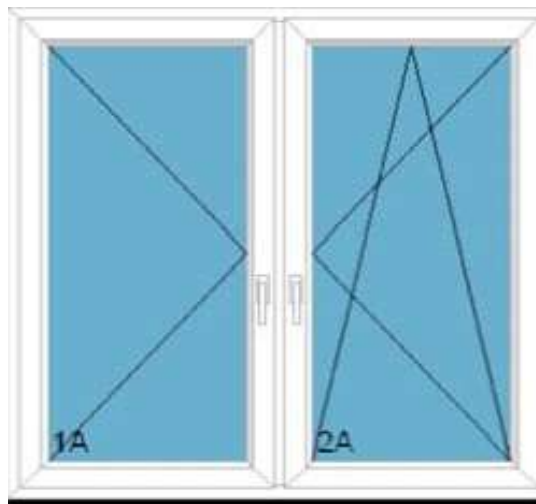

INOUTIC Eforte

Kétszárnyú tokosztós nyíló+nyíló-bukó ablak

magasság (cm)	szélesség (cm)												
	120	130	140	150	160	170	180	190	200	210	220	230	240
80	53 469	54 952	56 913	58 634	60 357	61 838	63 321	68 621	70 178	71 734	73 265	74 820	76 374
90	55 455	58 691	61 152	62 209	64 395	65 977	67 448	71 896	73 561	75 226	77 025	78 645	80 522
100	61 969	63 845	65 632	67 357	69 075	70 792	73 124	76 900	78 674	80 449	82 072	84 015	85 700
110	64 463	66 460	68 374	70 220	72 060	73 900	76 355	80 174	82 058	83 942	85 574	87 583	89 849
120	65 719	69 669	71 869	74 514	75 764	77 379	79 749	83 632	85 624	87 617	90 106	92 695	95 542
130	69 302	71 019	74 221	76 050	80 359	82 082	83 377	86 923	89 024	91 126	94 638	97 808	100 978
140	72 222	73 950	75 283	79 019	83 208	84 982	87 849	91 330	93 593	95 851	99 171	102 663	105 126
150	73 844	75 287	77 685	81 369	85 624	87 014	90 757	94 749	97 137	100 144	102 673	105 458	109 532
160	79 678	82 617	84 273	86 044	91 203	92 482	95 581	97 283	99 713	103 066	105 660	109 541	114 195
170	84 628	88 623	91 718	93 649	95 962	97 821	99 555	101 441	103 096	105 634	109 934	114 139	119 116
180	87 733	91 746	96 273	98 226	100 178	102 130	103 825	105 519	107 729	109 681	114 209	118 994	123 521
190	90 838	94 916	100 024	103 072	105 089	107 107	108 867	110 628	112 903	114 921	118 483	123 849	127 927