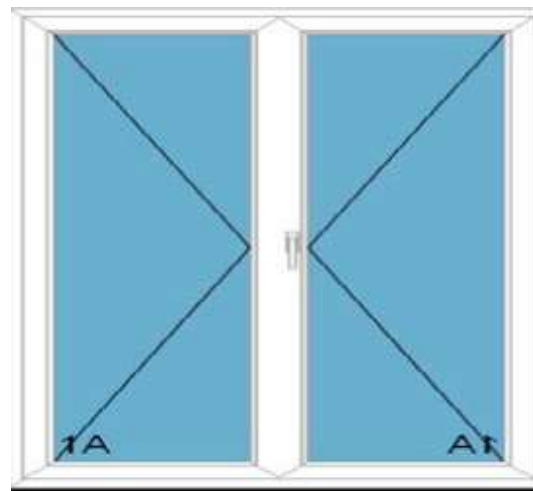

INOUTIC Eforte

Kétszárnyú stulpos nyíló-nyíló ablak

magasság (cm)	szélesség (cm)						
	120	130	140	150	160	170	180
90	57 032	60 357	62 880	63 952	66 190	67 806	69 306
100	63 737	65 653	67 477	69 237	70 992	72 744	75 131
110	66 287	68 327	70 280	72 164	74 041	75 918	78 431
120	67 559	71 614	73 861	76 568	77 833	79 476	80 400
130	71 234	72 981	76 261	79 972	82 546	84 298	85 608
140	74 377	77 415	80 428	82 423	85 455	87 257	88 924
150	76 424	80 409	82 738	84 471	87 917	89 320	91 857
160	80 358	83 316	85 318	89 432	91 959	93 241	96 361
170	82 329	86 230	89 260	91 164	93 438	95 273	99 541
180	84 922	88 183	91 244	92 861	97 189	99 269	101 429
190	87 784	89 759	93 959	96 243	98 404	102 521	104 932