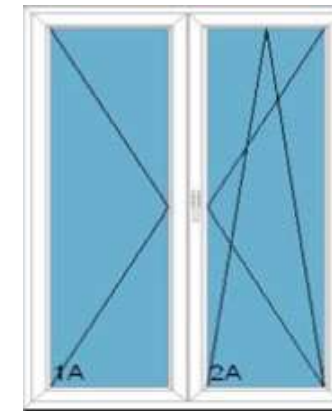

Kétszárnyú stulpos nyíló+nyíló-bukó erkélyajtó (szélesített szárny, befeleé nyíló, tokküzöb)

magasság (cm)	szélesség (cm)						
	120	130	140	150	160	170	180
200	115 445	120 326	124 016	127 707	132 587	136 278	142 348
210	119 802	123 558	128 504	131 070	134 826	138 582	145 908
220	126 538	129 170	133 586	137 408	141 230	145 051	150 658
230	132 084	135 971	138 669	141 365	146 443	150 330	156 597
240	136 441	137 418	143 156	147 109	150 466	156 204	161 346