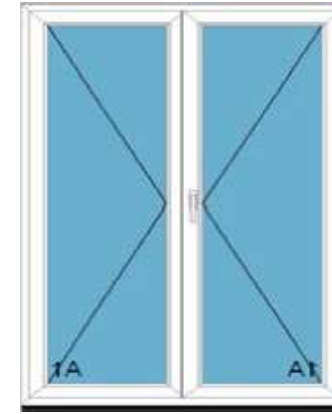

INOUTIC Eforte

Kétszárnyú stulpos nyíló+nyíló erkélyajtó (normál szárny, befeleé nyíló, tokküzöb)

magasság (cm)	szélesség (cm)						
	120	130	140	150	160	170	180
200	95 772	100 057	103 351	106 645	110 931	114 225	119 502
210	99 533	102 893	107 243	109 611	112 971	116 330	122 664
220	105 277	107 711	111 631	115 057	118 482	121 906	126 819
230	110 031	113 521	116 019	118 519	123 001	126 491	131 965
240	113 791	114 869	119 912	123 468	126 528	131 572	136 119

Kétszárnyú stulpos nyíló+nyíló erkélyajtó (szélesített szárny, befeleé nyíló, tokküzöb)

magasság (cm)	szélesség (cm)						
	120	130	140	150	160	170	180
200	111 590	116 470	120 161	123 852	128 732	132 423	138 493
210	115 946	119 702	124 649	127 214	130 971	134 727	142 053
220	122 683	125 314	129 731	133 553	137 374	141 196	146 802
230	128 229	132 116	134 813	137 510	142 587	146 474	152 742
240	132 585	133 562	139 300	143 253	146 610	152 348	157 491

Megjegyzés: 215 cm magasság felett szárnyosztó vagy felülvilágító beszerelése szükséges, az üvegterhelés elosztása miatt. 215 cm magasság feletti erkélyajtó készülhet osztó nélkül, de ebben az esetben garanciát nem tudunk vállalni.

Kétszárnyú stulpos nyíló+nyíló-bukó erkélyajtó (normál szárny, befeleé nyíló, tokküzöb)

magasság (cm)	szélesség (cm)						
	120	130	140	150	160	170	180
200	98 984	103 270	106 564	109 858	114 143	117 438	122 714
210	102 746	106 105	110 456	112 824	116 183	119 543	125 877
220	108 491	110 924	114 844	118 269	121 695	125 119	130 032
230	113 244	116 734	119 233	121 731	126 214	129 704	135 178
240	117 004	118 082	123 125	126 681	129 741	134 785	139 332