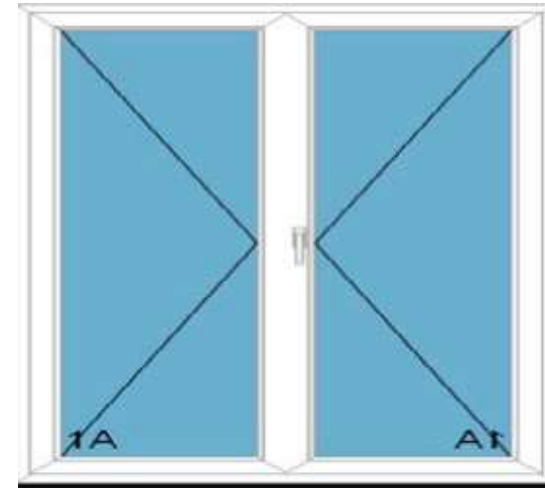

INOUSIC Arcade

Kétszárnyú tokosztós nyíló-bukó+nyíló-bukó ablak

magasság (cm)	szélesség (cm)												
	120	130	140	150	160	170	180	190	200	210	220	230	240
80	43 369	44 214	45 481	46 326	47 383	48 228	49 073	52 876	53 721	54 566	55 411	56 256	57 101
90	44 425	46 538	48 228	48 651	49 918	50 763	51 397	54 566	55 411	56 256	57 313	58 157	59 214
100	49 073	50 130	51 186	52 031	52 876	53 721	54 989	57 735	58 580	59 425	60 270	61 326	62 172
110	50 552	51 608	52 664	53 510	54 355	55 411	56 679	59 214	60 270	61 115	61 961	63 017	64 285
120	50 974	53 510	54 777	56 256	56 679	57 313	58 580	61 115	62 172	63 017	64 496	65 975	67 665
130	53 298	53 933	55 834	56 679	59 425	60 270	60 693	62 806	63 862	64 918	67 031	69 869	70 834
140	54 989	55 623	56 045	58 369	60 904	61 749	63 228	65 341	66 397	67 665	69 566	71 679	72 947
150	55 623	56 045	57 313	59 425	62 172	62 383	64 707	67 242	68 298	69 988	71 257	72 735	75 270
160	59 848	61 326	61 961	62 383	65 764	65 975	67 665	68 298	69 355	70 411	72 524	74 848	77 806
170	63 228	65 552	67 242	67 876	68 932	69 566	69 988	70 623	71 045	72 313	74 848	77 383	80 552
180	65 129	67 454	70 200	70 834	71 468	72 101	72 524	72 947	73 791	74 426	77 172	80 130	82 876
190	67 031	69 355	72 524	74 003	74 637	75 270	75 693	76 116	76 960	77 595	79 496	82 876	85 200

INOUSIC Arcade

Kétszárnyú stulpos nyíló-nyíló ablak

magasság (cm)	szélesség (cm)						
	120	130	140	150	160	170	180
90	41 150	43 394	44 980	45 376	46 729	47 570	48 317
100	46 006	47 041	48 000	48 906	49 807	50 707	52 128
110	47 453	48 535	49 546	50 500	51 449	52 398	53 868
120	47 851	50 533	51 731	53 307	53 700	54 402	54 515
130	50 221	50 955	52 947	55 293	56 706	57 444	57 819
140	52 154	53 894	55 613	56 497	58 231	58 957	59 572
150	53 189	55 651	56 756	57 371	59 391	59 736	61 010
160	55 771	57 338	58 119	60 634	61 847	62 038	63 737
170	56 742	59 029	60 600	61 248	62 200	62 792	65 379
180	58 225	59 932	61 476	61 834	64 417	65 156	65 961
190	59 927	60 526	62 950	63 802	64 553	66 909	67 866