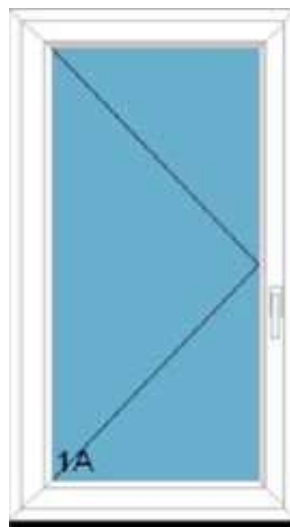

INOUSIC Arcade

Nyíló-bukó ablak

magasság (cm)	szélesség (cm)									
	60	70	80	90	100	110	120	130	140	150
60	16 730	18 126	20 060	24 545	x	x	x	x	x	x
70	19 308	24 346	25 293	26 126	26 877	x	x	x	x	x
80	21 062	24 872	25 898	26 453	28 067	29 218	x	x	x	x
90	24 177	25 535	26 258	27 342	28 878	29 152	30 170	31 324	x	x
100	25 445	27 271	27 612	28 886	30 028	31 483	31 625	33 574	34 479	x
110	26 179	27 298	28 173	29 686	31 095	31 270	32 902	34 003	35 338	36 148
120	26 712	28 877	29 642	30 227	32 125	32 838	33 666	34 839	36 095	37 350
130	27 381	29 154	30 567	31 492	33 082	33 584	34 036	36 111	36 931	38 396
140	29 275	30 576	31 870	32 329	34 003	35 049	35 676	36 931	37 977	39 232
150	29 762	31 315	32 199	32 957	34 903	35 404	36 513	38 186	39 232	40 036
160	30 899	32 363	33 711	34 421	36 826	37 086	37 458	40 772	41 742	x
170	31 669	33 186	34 587	35 935	37 807	39 156	40 568	41 911	x	x
180	32 626	34 194	35 648	37 048	38 974	40 374	41 839	x	x	x
190	35 122	36 613	37 970	40 312	41 079	x	x	x	x	x

Nyíló ablak

magasság (cm)	szélesség (cm)			
	60	70	80	90
60	15 265	16 662	18 596	23 081
70	17 844	22 882	23 829	24 661
80	19 598	23 408	24 434	24 989
90	22 713	24 070	24 794	25 877
100	23 980	25 807	26 148	27 422
110	24 715	25 833	26 709	28 222
120	25 248	27 412	28 177	28 763
130	25 916	27 690	29 103	30 028
140	27 811	29 112	30 405	30 864
150	28 298	29 850	30 734	31 492
160	29 435	30 899	32 247	32 957
170	30 205	31 722	33 122	34 471
180	31 161	32 730	34 184	35 584
190	33 658	35 149	36 506	38 847

Megjegyzés: minimálisan gyártható
nyíló-bukó ablak mérete: 500 x 500 mm

INOUSIC Arcade

Egykilincses bukó ablak

magasság (cm)	szélesség (cm)									
	60	70	80	90	100	110	120	130	140	150
60	18 105	18 942	20 615	21 243	22 498	23 544	24 380	24 799	25 217	26 263
70	18 942	19 569	20 406	21 661	22 079	22 707	25 008	25 636	26 682	26 891
80	19 569	20 406	21 243	22 079	22 916	23 544	25 845	26 891	27 728	27 728
90	20 197	21 033	21 870	22 707	23 544	24 380	26 682	27 100	28 146	28 564