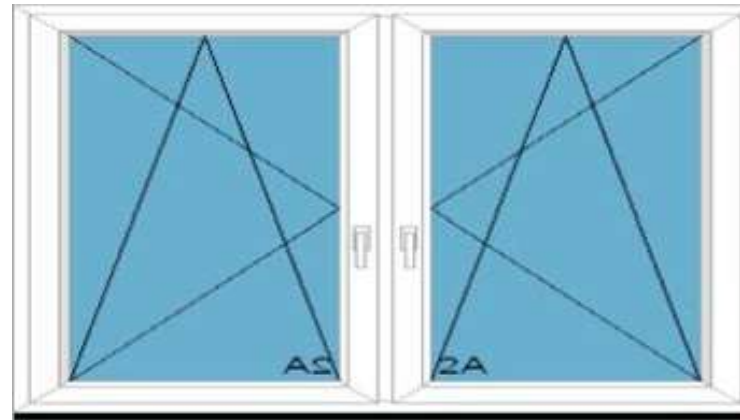

INOUSIC Arcade

Kétszárnyú tokosztós nyíló-bukó+nyíló-bukó ablak

magasság (cm)	szélesség (cm)												
	120	130	140	150	160	170	180	190	200	210	220	230	240
80	43 369	44 214	45 481	46 326	47 383	48 228	49 073	52 876	53 721	54 566	55 411	56 256	57 101
90	44 425	46 538	48 228	48 651	49 918	50 763	51 397	54 566	55 411	56 256	57 313	58 157	59 214
100	49 073	50 130	51 186	52 031	52 876	53 721	54 989	57 735	58 580	59 425	60 270	61 326	62 172
110	50 552	51 608	52 664	53 510	54 355	55 411	56 679	59 214	60 270	61 115	61 961	63 017	64 285
120	50 974	53 510	54 777	56 256	56 679	57 313	58 580	61 115	62 172	63 017	64 496	65 975	67 665
130	53 298	53 933	55 834	56 679	59 425	60 270	60 693	62 806	63 862	64 918	67 031	69 869	70 834
140	54 989	55 623	56 045	58 369	60 904	61 749	63 228	65 341	66 397	67 665	69 566	71 679	72 947
150	55 623	56 045	57 313	59 425	62 172	62 383	64 707	67 242	68 298	69 988	71 257	72 735	75 270
160	59 848	61 326	61 961	62 383	65 764	65 975	67 665	68 298	69 355	70 411	72 524	74 848	77 806
170	63 228	65 552	67 242	67 876	68 932	69 566	69 988	70 623	71 045	72 313	74 848	77 383	80 552
180	65 129	67 454	70 200	70 834	71 468	72 101	72 524	72 947	73 791	74 426	77 172	80 130	82 876
190	67 031	69 355	72 524	74 003	74 637	75 270	75 693	76 116	76 960	77 595	79 496	82 876	85 200