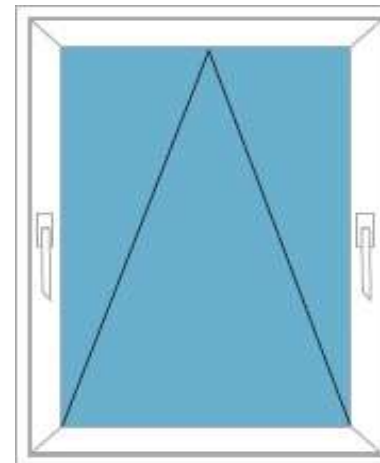

INOUSIC Arcade

Egykilincses bukó ablak

magasság (cm)	szélesség (cm)									
	60	70	80	90	100	110	120	130	140	150
60	18 105	18 942	20 615	21 243	22 498	23 544	24 380	24 799	25 217	26 263
70	18 942	19 569	20 406	21 661	22 079	22 707	25 008	25 636	26 682	26 891
80	19 569	20 406	21 243	22 079	22 916	23 544	25 845	26 891	27 728	27 728
90	20 197	21 033	21 870	22 707	23 544	24 380	26 682	27 100	28 146	28 564

Megjegyzés: minimum magasság bukó ablaknál: 40 cm
A távnyitó max 90 cm magas ablakra szerelhető!

Kétkilincses bukó ablak

magasság (cm)	szélesség (cm)			
	60	70	80	90
100	25 102	26 039	26 966	27 894
110	25 847	27 536	28 560	28 754
120	26 993	28 711	29 787	30 865
130	28 407	29 528	30 655	31 782
140	29 405	30 578	31 755	32 933
150	30 175	31 399	32 627	33 857
160	31 336	32 610	33 890	35 169
170	32 108	33 433	34 763	36 093
180	33 298	34 675	36 056	37 437
190	34 065	35 490	36 923	38 357
200	34 713	36 033	37 342	38 652

Megjegyzés: Minimum szélesség: 45 cm,
alkalmazás: ha a magasság nagyobb mint a szélesség.