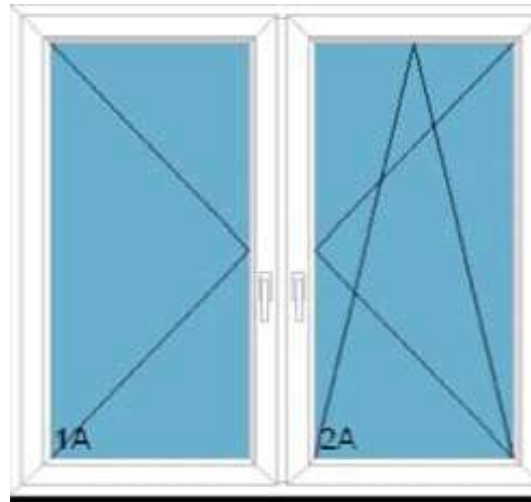

INOUTIC Arcade

Kétszárnyú tokosztós nyíló+nyíló-bukó ablak

magasság (cm)	szélesség (cm)												
	120	130	140	150	160	170	180	190	200	210	220	230	240
80	39 247	40 033	41 211	42 194	43 177	43 962	44 748	48 666	49 513	50 360	51 186	52 031	52 876
90	40 230	42 402	43 937	44 320	45 629	46 444	47 166	50 332	51 214	52 096	53 087	53 933	54 989
100	44 930	45 930	46 859	47 736	48 609	49 480	50 855	53 415	54 333	55 251	56 045	57 101	57 946
110	46 330	47 377	48 356	49 279	50 197	51 115	52 538	55 080	56 033	56 988	57 735	58 792	60 059
120	46 715	49 311	50 470	51 995	52 375	53 056	54 355	56 895	57 884	58 874	60 270	61 749	63 439
130	49 010	49 719	51 647	52 449	55 285	55 999	56 363	58 573	59 598	60 623	62 806	64 707	66 608
140	50 761	51 425	51 766	54 078	56 762	57 464	59 064	61 167	62 271	63 370	65 341	67 454	68 721
150	51 446	51 822	52 984	55 200	57 884	58 218	60 482	62 950	64 103	65 764	67 031	68 510	71 045
160	55 587	57 136	57 636	58 228	61 600	61 789	63 471	64 008	65 140	67 031	68 298	70 623	73 580
170	59 001	61 366	62 990	63 660	64 644	65 256	65 764	66 397	66 841	68 009	70 623	73 158	76 327
180	60 904	63 228	65 975	66 608	67 242	67 876	68 298	68 721	69 566	70 200	72 947	75 904	78 651
190	62 806	65 129	68 298	69 777	70 411	71 045	71 468	71 890	72 735	73 369	75 270	78 651	80 975