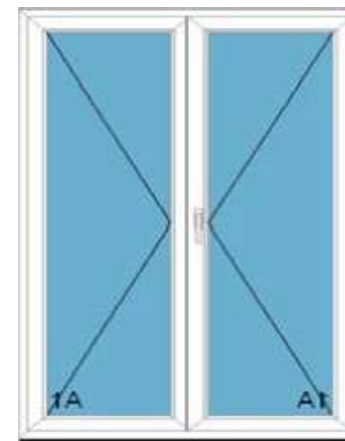

Kétszárnyú stulpos nyíló+nyíló erkélyajtó (szélesített szárny, befeleé nyíló, tokküzöb)

magasság (cm)	szélesség (cm)						
	120	130	140	150	160	170	180
200	78 811	81 740	83 692	85 645	88 573	90 526	94 430
210	81 740	83 692	86 621	87 597	89 549	91 501	96 382
220	86 621	87 597	90 037	91 990	93 942	95 894	99 311
230	90 526	92 478	93 454	94 430	97 359	99 311	103 215
240	93 454	92 966	96 382	98 334	99 799	103 215	106 144

Megjegyzés: 215 cm magasság felett szárnyosztó vagy felülvilágító beszerelése szükséges, az üvegterhelés elosztása miatt. 215 cm magasság feletti erkélyajtó készülhet osztó nélkül, de ebben az esetben garanciát nem tudunk vállalni.

Kétszárnyú stulpos nyíló+nyíló-bukó erkélyajtó (normál szárny, befeleé nyíló, tokküzöb)

magasság (cm)	szélesség (cm)						
	120	130	140	150	160	170	180
200	68 471	70 911	72 538	74 165	76 605	78 232	81 486
210	70 911	72 538	74 978	75 792	77 419	79 046	83 113
220	74 978	75 792	77 825	79 453	81 079	82 706	85 554
230	78 232	79 859	80 673	81 486	83 926	85 554	88 807
240	80 673	80 266	83 113	84 740	85 960	88 807	91 248

Kétszárnyú stulpos nyíló+nyíló-bukó erkélyajtó (szélesített szárny, befeleé nyíló, tokküzöb)

magasság (cm)	szélesség (cm)						
	120	130	140	150	160	170	180
200	81 974	84 903	86 855	88 807	91 736	93 688	97 593
210	84 903	86 855	89 784	90 760	92 712	94 665	99 545
220	89 784	90 760	93 200	95 152	97 105	99 057	102 473
230	93 688	95 640	96 617	97 593	100 521	102 473	106 378
240	96 617	96 129	99 545	101 498	102 962	106 378	109 307