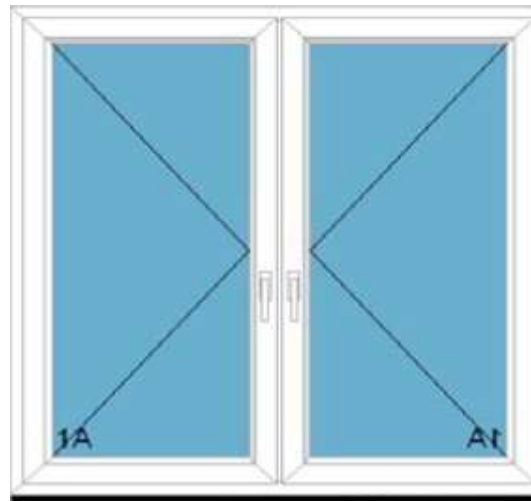

Megjegyzés: minimum magasság bukó ablaknál: 40 cm
A távnyitó max 90 cm magas ablakra szerelhető!

Kétkilincses bukó ablak

magasság (cm)	szélesség (cm)			
	60	70	80	90
100	25 102	26 039	26 966	27 894
110	25 847	27 536	28 560	28 754
120	26 993	28 711	29 787	30 865
130	28 407	29 528	30 655	31 782
140	29 405	30 578	31 755	32 933
150	30 175	31 399	32 627	33 857
160	31 336	32 610	33 890	35 169
170	32 108	33 433	34 763	36 093
180	33 298	34 675	36 056	37 437
190	34 065	35 490	36 923	38 357
200	34 713	36 033	37 342	38 652

Megjegyzés: Minimum szélesség: 45 cm,
alkalmazás: ha a magasság nagyobb mint a szélesség.

INOUSIC Arcade

Kétszárnyú tokosztós nyíló-nyíló ablak

magasság (cm)	szélesség (cm)									
	120	130	140	150	160	170	180	190	200	210
80	36 923	37 709	38 888	39 870	40 852	41 639	42 424	46 343	47 189	48 036
90	37 907	40 078	41 613	41 996	43 305	44 120	44 842	48 007	48 890	49 772
100	42 605	43 607	44 535	45 413	46 285	47 156	48 531	51 091	52 009	52 927
110	44 006	45 054	46 032	46 955	47 873	48 792	50 214	52 756	53 710	54 663
120	44 392	46 987	48 147	49 672	50 052	50 731	52 031	54 571	55 560	56 550
130	46 685	47 396	49 323	50 125	52 961	53 676	54 039	56 249	57 274	58 300
140	48 437	49 101	49 442	51 754	54 438	55 140	56 739	58 842	59 947	61 047
150	49 121	49 499	50 659	52 876	55 560	55 894	58 157	60 627	61 779	63 439
160	53 262	54 813	55 312	55 904	59 276	59 465	61 148	61 684	62 816	64 707
170	56 678	59 041	60 667	61 336	62 320	62 931	63 439	64 073	64 517	65 685
180	58 580	60 904	63 651	64 285	64 918	65 552	65 975	66 397	67 242	67 876
190	60 482	62 806	65 975	67 454	68 087	68 721	69 144	69 566	70 411	71 045