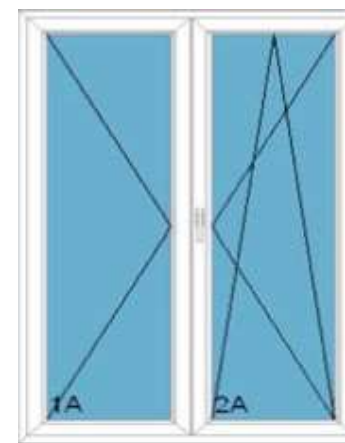

Kétszárnyú stulpos nyíló+nyíló erkélyajtó (szélesített szárny, befeleé nyíló, tokküzöb)

magasság (cm)	szélesség (cm)						
	120	130	140	150	160	170	180
200	78 811	81 740	83 692	85 645	88 573	90 526	94 430
210	81 740	83 692	86 621	87 597	89 549	91 501	96 382
220	86 621	87 597	90 037	91 990	93 942	95 894	99 311
230	90 526	92 478	93 454	94 430	97 359	99 311	103 215
240	93 454	92 966	96 382	98 334	99 799	103 215	106 144

Megjegyzés: 215 cm magasság felett szárnyosztó vagy felülvilágító beszerelése szükséges, az üvegterhelés elosztása miatt. 215 cm magasság feletti erkélyajtó készülhet osztó nélkül, de ebben az esetben garanciát nem tudunk vállalni.

Kétszárnyú stulpos nyíló+nyíló-bukó erkélyajtó (normál szárny, befeleé nyíló, tokküzöb)

magasság (cm)	szélesség (cm)						
	120	130	140	150	160	170	180
200	68 471	70 911	72 538	74 165	76 605	78 232	81 486
210	70 911	72 538	74 978	75 792	77 419	79 046	83 113
220	74 978	75 792	77 825	79 453	81 079	82 706	85 554
230	78 232	79 859	80 673	81 486	83 926	85 554	88 807
240	80 673	80 266	83 113	84 740	85 960	88 807	91 248

Kétszárnyú stulpos nyíló+nyíló-bukó erkélyajtó (szélesített szárny, befeleé nyíló, tokküzöb)

magasság (cm)	szélesség (cm)						
	120	130	140	150	160	170	180
200	81 974	84 903	86 855	88 807	91 736	93 688	97 593
210	84 903	86 855	89 784	90 760	92 712	94 665	99 545
220	89 784	90 760	93 200	95 152	97 105	99 057	102 473
230	93 688	95 640	96 617	97 593	100 521	102 473	106 378
240	96 617	96 129	99 545	101 498	102 962	106 378	109 307