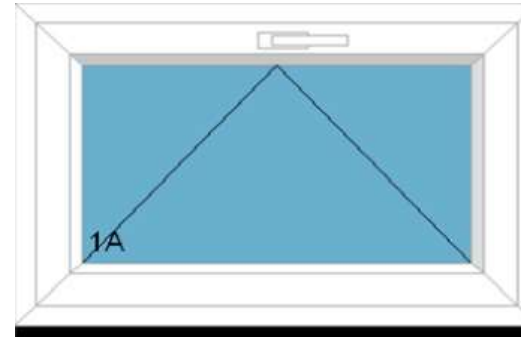

INOUSIC Arcade

Egykilincses bukó ablak

magasság (cm)	szélesség (cm)									
	60	70	80	90	100	110	120	130	140	150
60	18 105	18 942	20 615	21 243	22 498	23 544	24 380	24 799	25 217	26 263
70	18 942	19 569	20 406	21 661	22 079	22 707	25 008	25 636	26 682	26 891
80	19 569	20 406	21 243	22 079	22 916	23 544	25 845	26 891	27 728	27 728
90	20 197	21 033	21 870	22 707	23 544	24 380	26 682	27 100	28 146	28 564

Megjegyzés: minimum magasság bukó ablaknál: 40 cm
A távnyitó max 90 cm magas ablakra szerelhető!

Kétkilincses bukó ablak

magasság (cm)	szélesség (cm)			
	60	70	80	90
100	25 102	26 039	26 966	27 894
110	25 847	27 536	28 560	28 754
120	26 993	28 711	29 787	30 865
130	28 407	29 528	30 655	31 782
140	29 405	30 578	31 755	32 933
150	30 175	31 399	32 627	33 857
160	31 336	32 610	33 890	35 169
170	32 108	33 433	34 763	36 093
180	33 298	34 675	36 056	37 437
190	34 065	35 490	36 923	38 357
200	34 713	36 033	37 342	38 652

Megjegyzés: Minimum szélesség: 45 cm,
alkalmazás: ha a magasság nagyobb mint a szélesség.