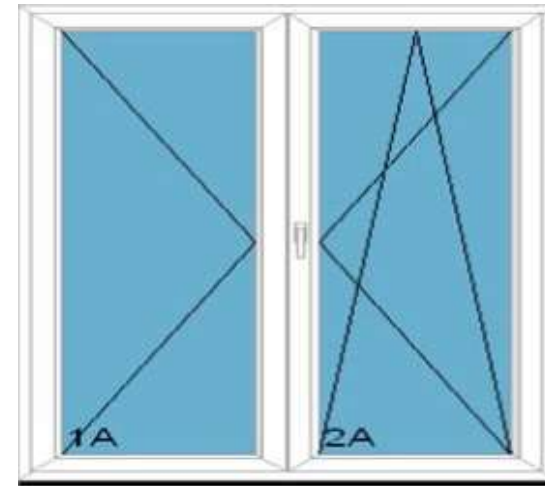

INOUSIC Arcade

Kétszárnyú stulpos nyíló-nyíló ablak

magasság (cm)	szélesség (cm)						
	120	130	140	150	160	170	180
90	41 150	43 394	44 980	45 376	46 729	47 570	48 317
100	46 006	47 041	48 000	48 906	49 807	50 707	52 128
110	47 453	48 535	49 546	50 500	51 449	52 398	53 868
120	47 851	50 533	51 731	53 307	53 700	54 402	54 515
130	50 221	50 955	52 947	55 293	56 706	57 444	57 819
140	52 154	53 894	55 613	56 497	58 231	58 957	59 572
150	53 189	55 651	56 756	57 371	59 391	59 736	61 010
160	55 771	57 338	58 119	60 634	61 847	62 038	63 737
170	56 742	59 029	60 600	61 248	62 200	62 792	65 379
180	58 225	59 932	61 476	61 834	64 417	65 156	65 961
190	59 927	60 526	62 950	63 802	64 553	66 909	67 866

Kétszárnyú stulpos nyíló+nyíló-bukó ablak

magasság (cm)	szélesség (cm)						
	120	130	140	150	160	170	180
90	42 394	44 707	46 342	46 750	48 145	49 012	49 782
100	47 400	48 466	49 455	50 389	51 318	52 246	53 711
110	48 892	50 007	51 049	52 033	53 010	53 988	55 504
120	49 302	52 066	53 301	54 926	55 331	56 055	56 172
130	51 746	52 501	54 555	56 974	58 430	59 191	59 578
140	53 738	55 531	57 304	58 215	60 003	60 751	61 385
150	54 805	57 343	58 481	59 115	61 199	61 554	62 868
160	57 467	59 081	59 887	62 480	63 730	63 927	65 680
170	58 467	60 825	62 445	63 114	64 095	64 704	67 372
180	59 996	61 756	63 348	63 718	66 380	67 141	67 971
190	61 752	62 368	64 868	65 746	66 521	68 949	69 935

INOUTIC Arcade

Nyíló erkélyajtó (befelé nyíló, normál szárny, tokküzöb)

magasság (cm)	szélesség (cm)			
	70	80	90	100
200	35 941	37 310	38 442	40 555
210	36 420	37 977	39 719	41 510
220	37 331	38 913	40 548	42 544
230	38 515	39 768	42 584	43 499
240	39 972	41 021	44 021	44 852