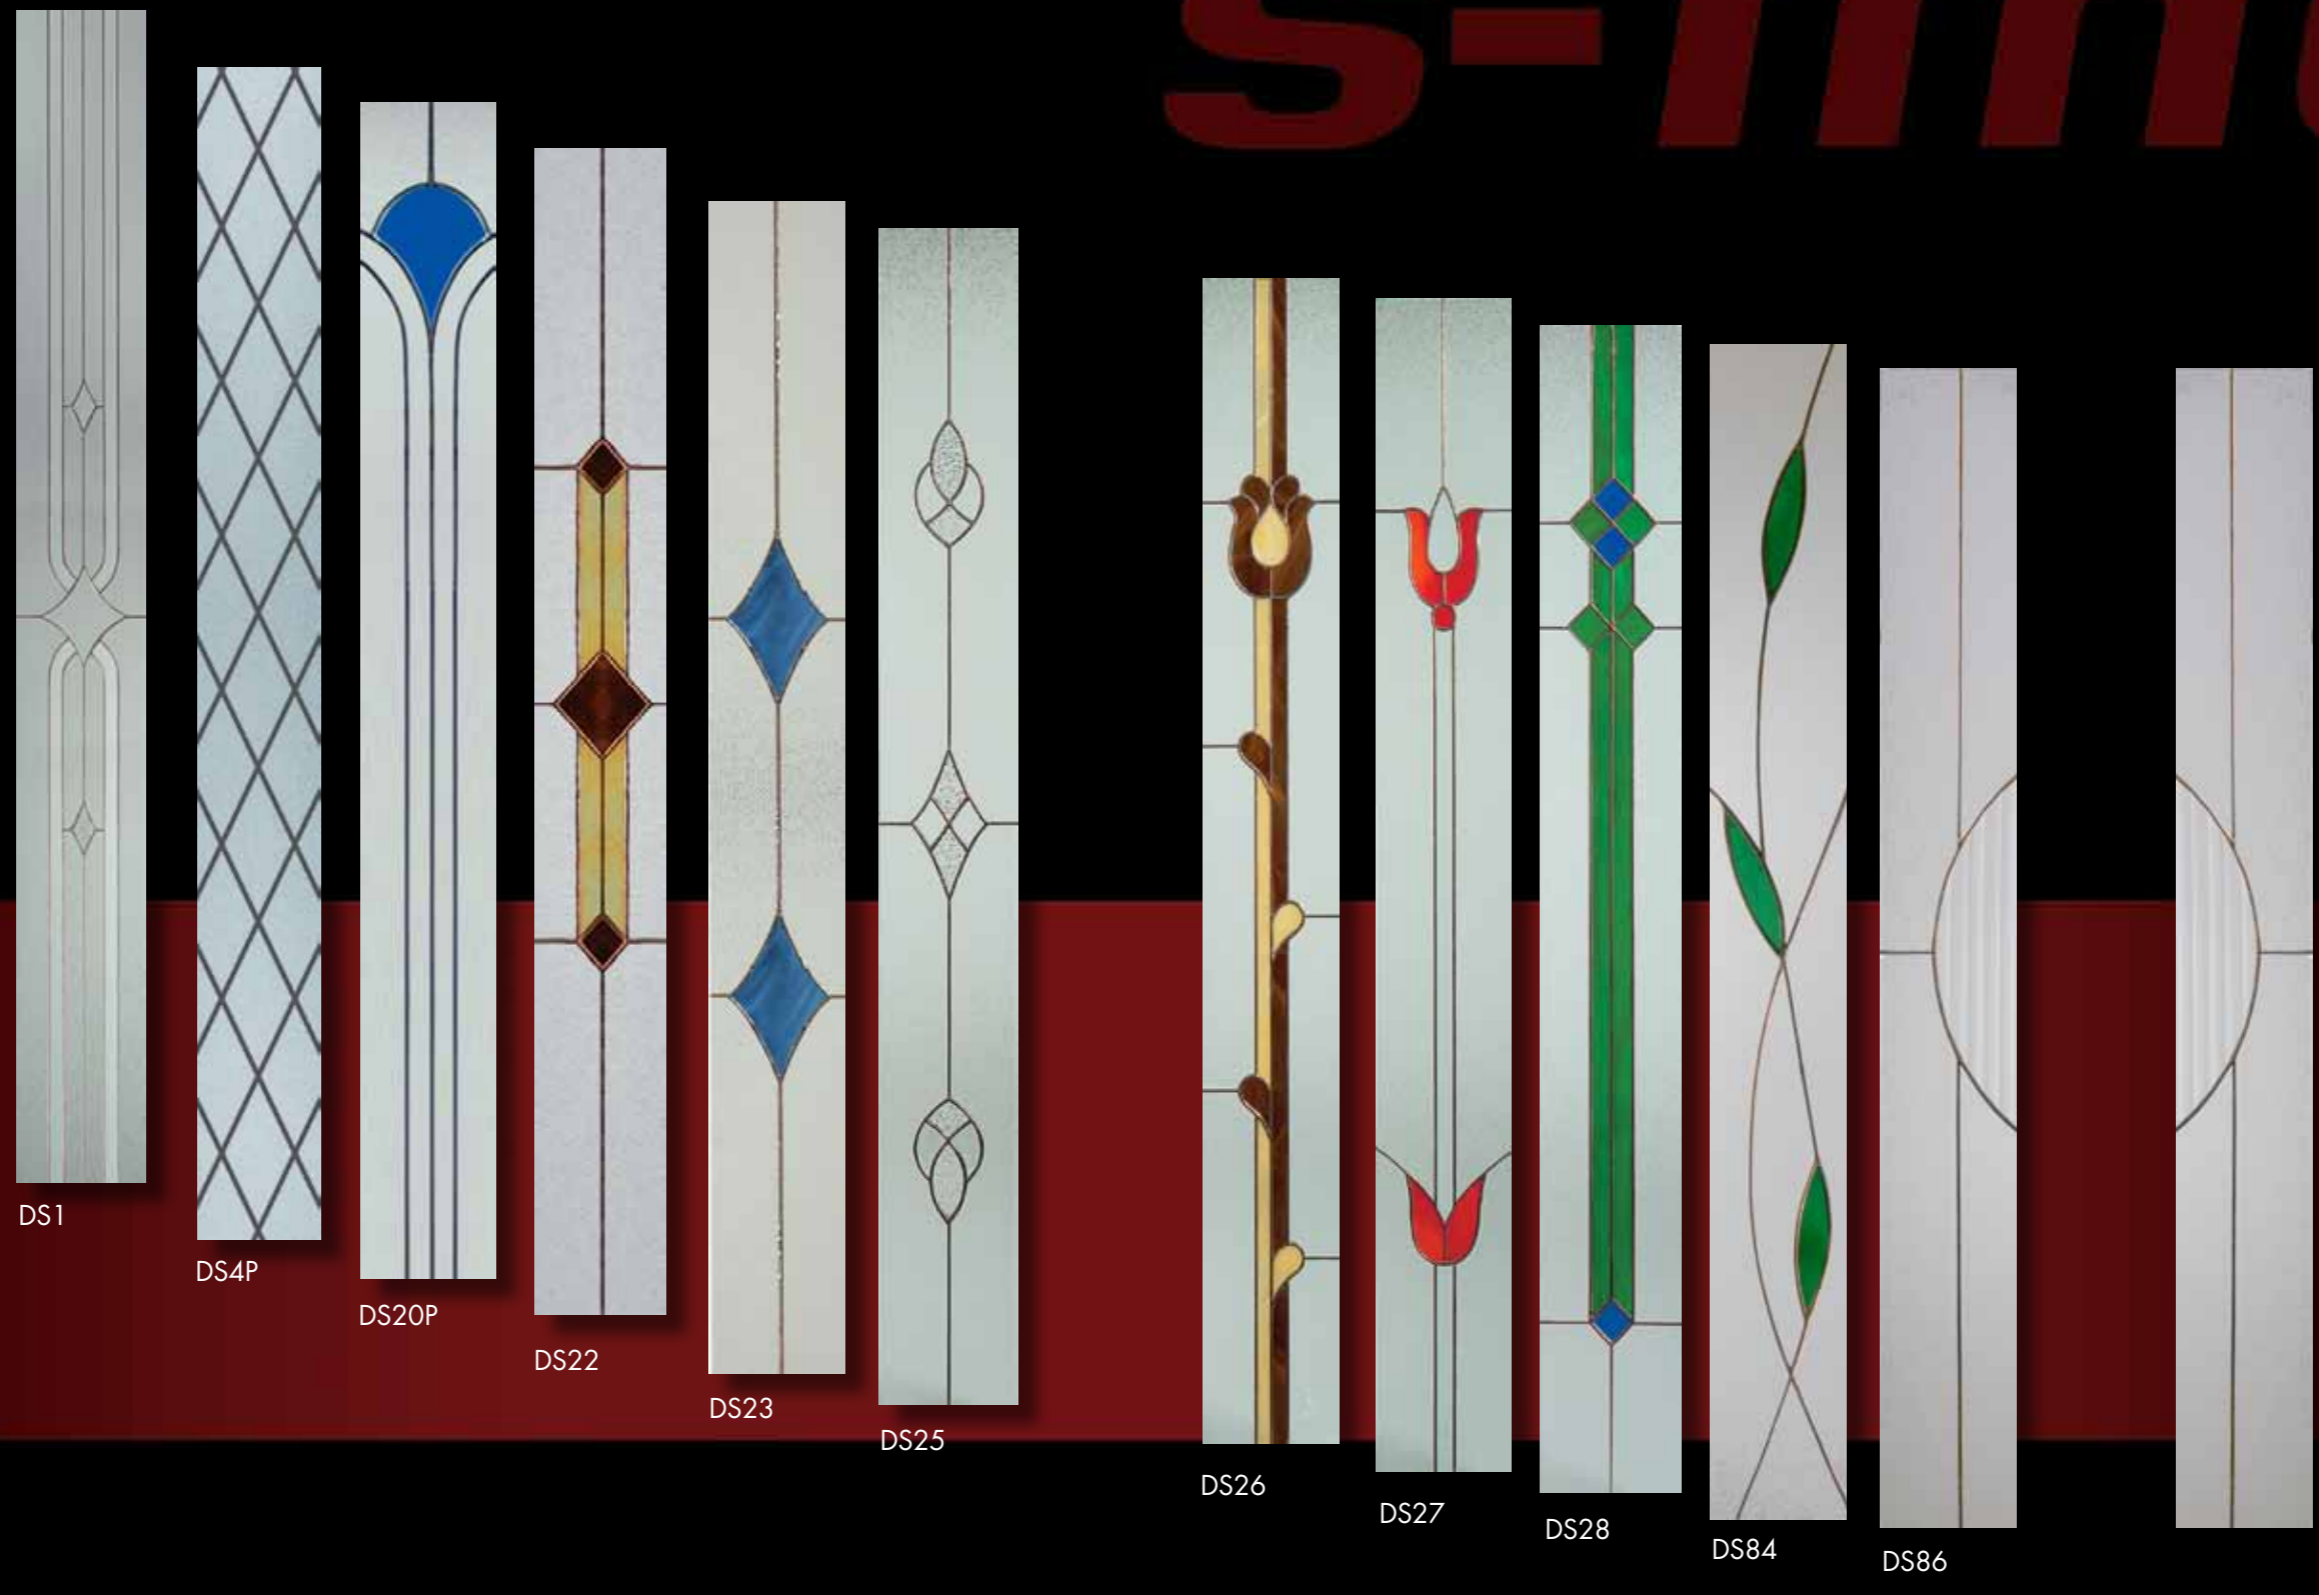

Basel Glas 4 orchidea

DS92K

Rendelhető formák:

Díszüvegek, melyeket az Ulm, Bremen, Erfurt, Kiel, Hof, Basel panelekkel tudunk szállítani:

Rendelhető formák:

Bonn

Stuttgart

Dresden

Dortmund

Dresden Glas 5
DS33

DS53

DS54

DS56

Dresden Glas 5
DS55

Dresden
tömör

Dresden
Glas 5
DS37F

Dortmund Glas 4
DS50

Dortmund
tömör

Dortmund Glas 4
DS49

Dortmund Glas 4
DS48

DS51P

DS52

DS53

DS54