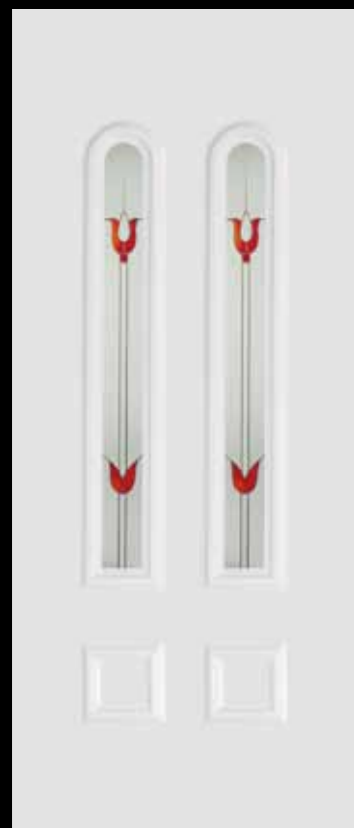

Bremen

Bremen Glas 2
DS27