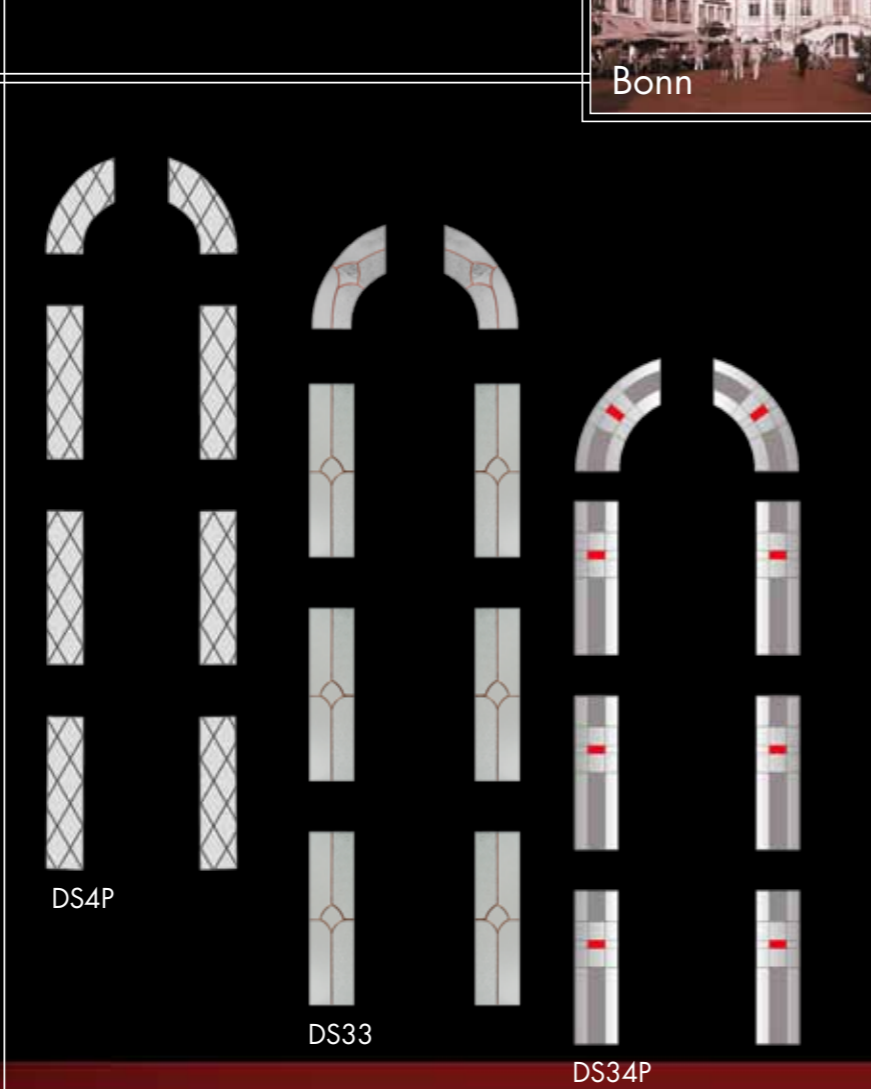

Basel Glas 4 orchidea

DS92K

Rendelhető formák:

Díszüvegek, melyeket az Ulm, Bremen, Erfurt, Kiel, Hof, Basel panelekkel tudunk szállítani:

Rendelhető formák:

Bonn

Stuttgart

Dresden