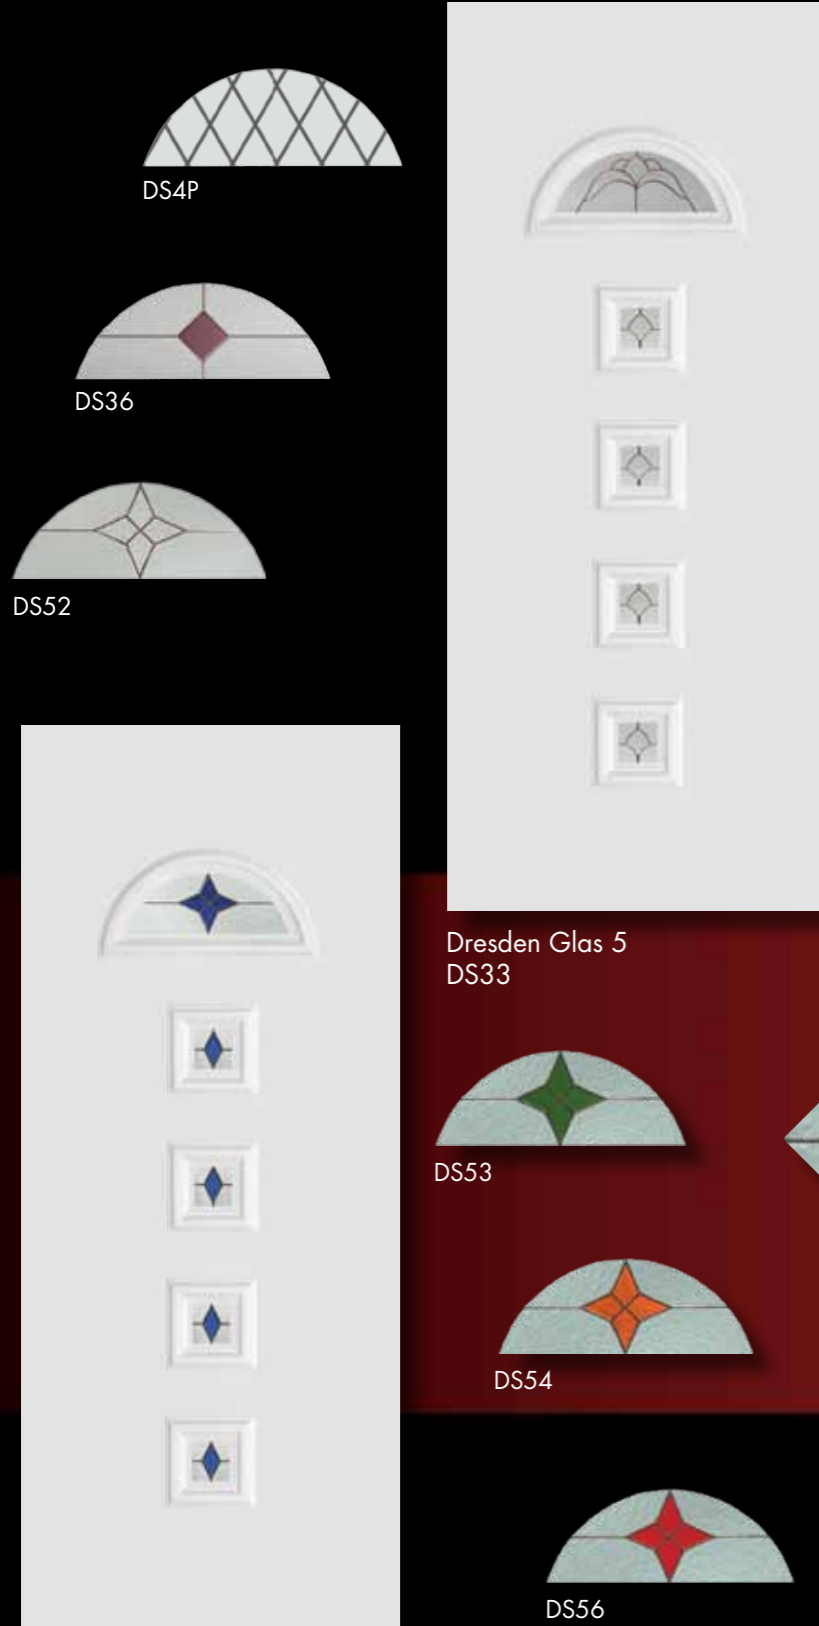

Dortmund

Dresden Glas 5
DS33

DS53

DS54

DS56

Dresden Glas 5
DS55