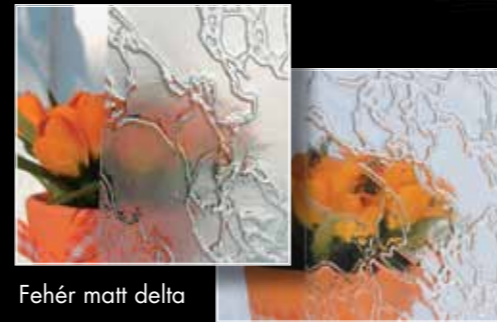

Színes katedrálüvegek

(Csak előzetes egyeztetés után rendelhető)

Sárga halpikkely

Kék felhő

Fehér matt delta

Fehér delta

Bronz csincsilla

Fehér csincsilla