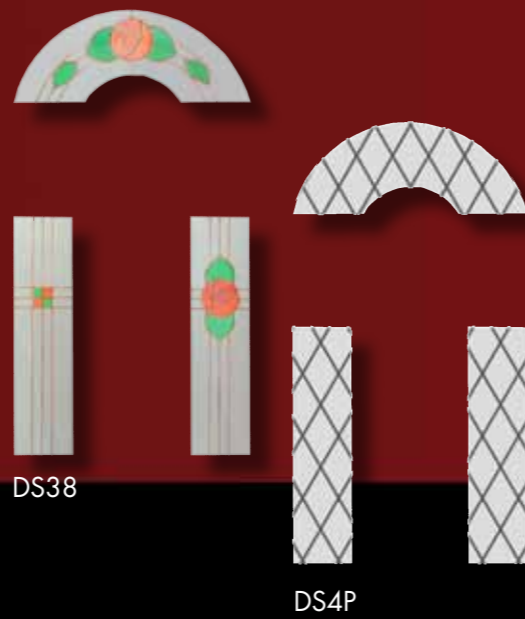

Ulm Glas 1 DS85

Ulm DS84

Basel tömör

Basel Glas 2 DS93K

Basel OP Glas 1 DS93K

Basel OP tömör

A díszüvegek ezen panelhez rendelhető teljes választékát a katalógus 16.-17. oldalán találja!

Basel Glas 2 fehér matt delta

Basel Glas 4 orchidea

DS92K

Rendelhető formák:

Díszüvegek, melyeket az Ulm, Bremen, Erfurt, Kiel, Hof, Basel panelekkel tudunk szállítani:

Rendelhető formák:

Bonn

Stuttgart

Dresden