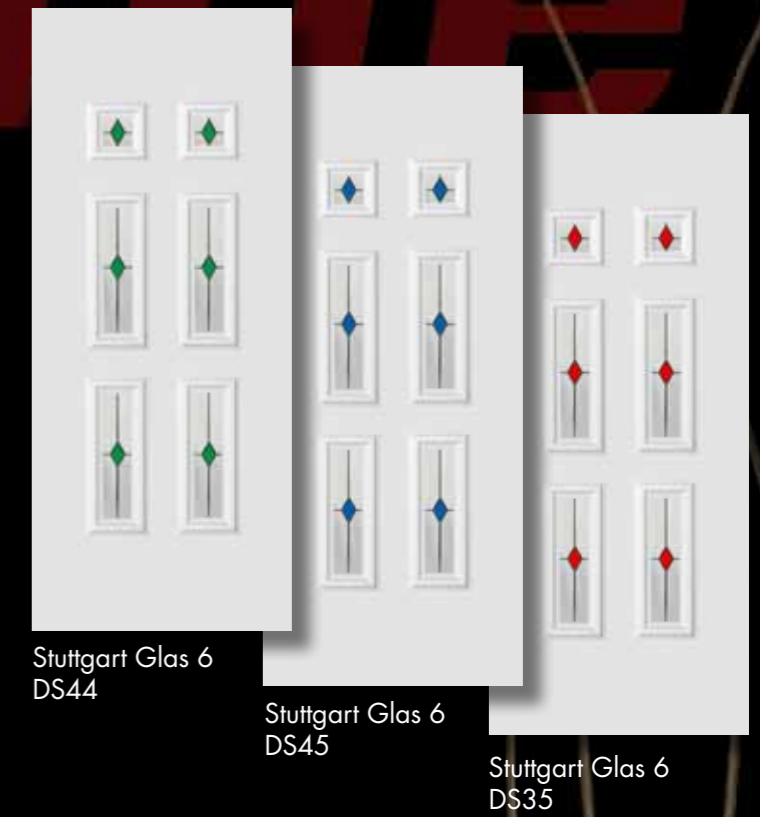

Basel Glas 4 orchidea

DS92K

Rendelhető formák:

Díszüvegek, melyeket az Ulm, Bremen, Erfurt, Kiel, Hof, Basel panelekkel tudunk szállítani:

Rendelhető formák:

Bonn

Stuttgart

Dresden