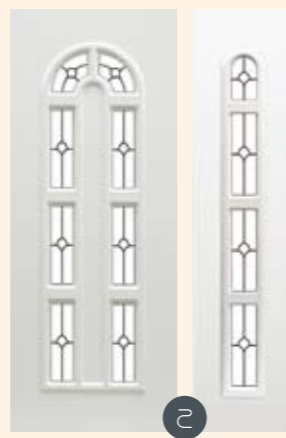

1

2

4

3

Calypso

1

2

1

3

Eris

1

2

4

3

Mercur

1

2

4

3

Tethys