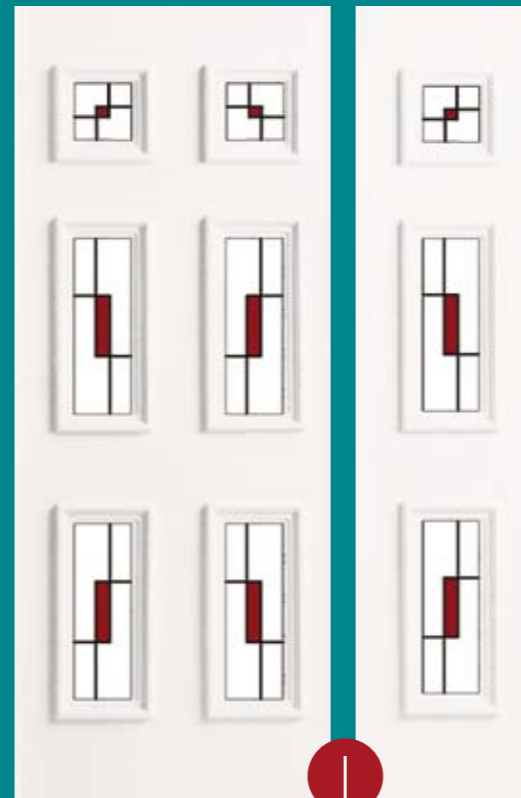

Jupiter

Rhea

Titania

Europa