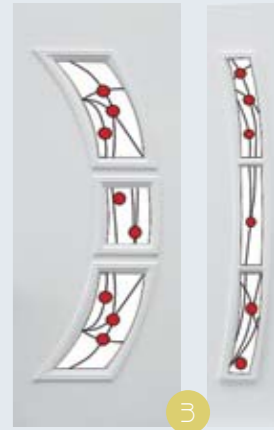

Venus

Triton

Atlas

Főpanel méretek: 800X1900 mm
Oldalsó panel méretek: 400X1900 mm
Rendelésre egyéb méreteket is készítünk fizetés ellenében.

Megrendelésre díszüveget készítünk bármilyen méretben, különböző felhasználási lehetőséggel (ajtó/ablak/bútor/tükör stb).

We accomplish stained-glass windows at the client's order in any size for various usage. (entrance door/windows/furniture/mirrors etc.)

Panelszínek: fehér, aranytölgy, sötéttölgy, rusztikus tölgy, mahagóni, dió, antracit szürke. Rendelésre üveget domborítunk, saját domborító kemencében.

Panel colour variety: white, golden oak, dark oak, rustic oak, mahogany, walnut, anthracite gray. We are able to emboss glass in our own embossing machinery.

Kellékek / Accessories