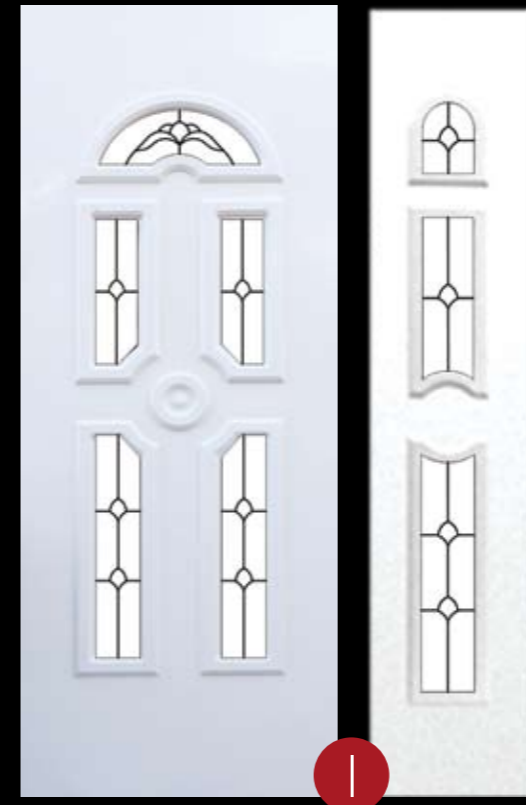

1

2

4

3

Calypso

1

2

1

3

Eris

1

2

4

3

Mercur

1

2

4

3

Tethys