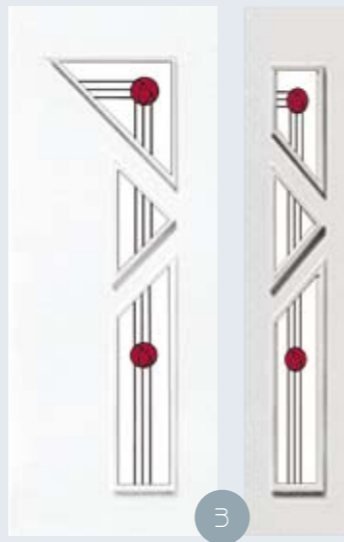

Venus

Triton

Atlas

Főpanel méretek: 800X1900 mm
Oldalsó panel méretek: 400X1900 mm
Rendelésre egyéb méreteket is készítünk fizetés ellenében.

Megrendelésre díszüveget készítünk bármilyen méretben, különböző felhasználási lehetőséggel (ajtó/ablak/bútor/tükör stb).

We accomplish stained-glass windows at the client's order in any size for various usage. (entrance door/windows/furniture/mirrors etc.)

Panelszínek: fehér, aranytölgy, sötéttölgy, rusztikus tölgy, mahagóni, dió, antracit szürke. Rendelésre üveget domborítunk, saját domborító kemencében.

Panel colour variety: white, golden oak, dark oak, rustic oak, mahogany, walnut, anthracite gray. We are able to emboss glass in our own embossing machinery.

Kellékek / Accessories