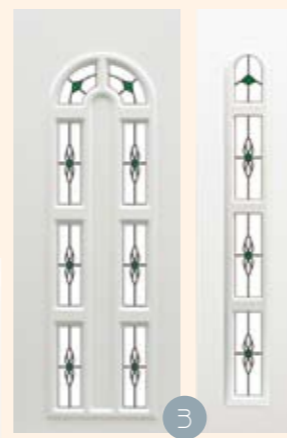

1

2

4

3

Calypso

1

2

1

3

Eris

1

2

4

3

Mercur

1

2

4

3

Tethys