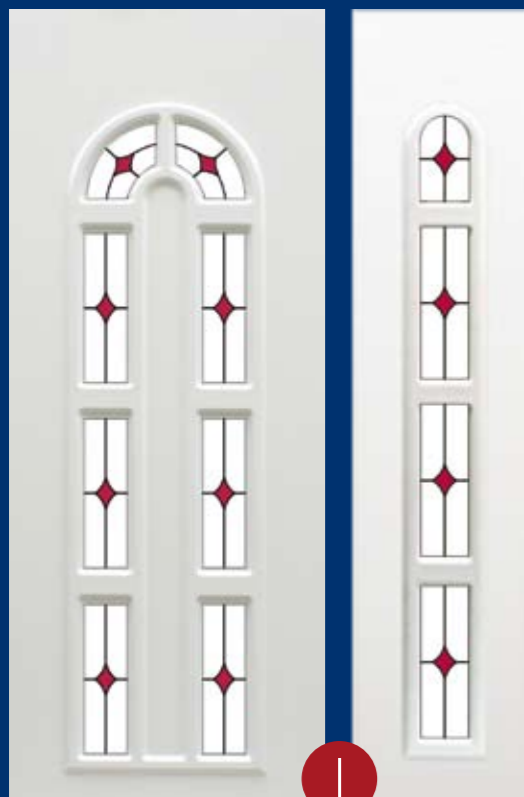

1

2

4

3

Calypso

1

2

1

3

Eris

1

2

4

3

Mercur

1

2

4

3

Tethys