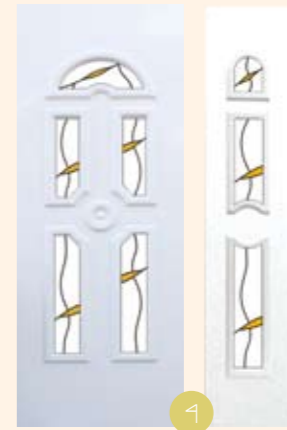

1

2

4

3

Calypso

1

2

1

3

Eris

1

2

4

3

Mercur

1

2

4

3

Tethys